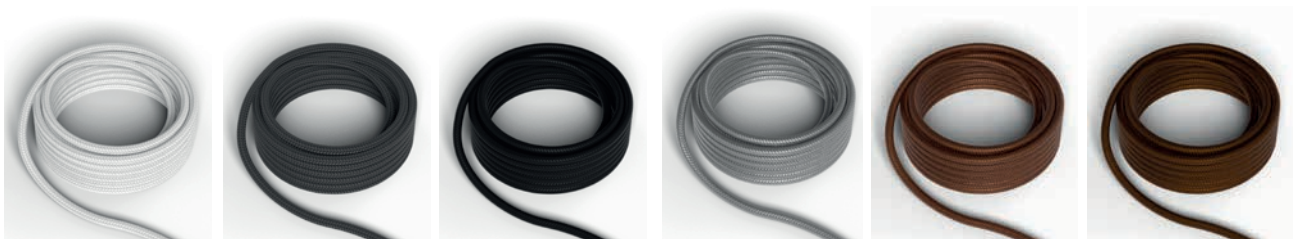

Creation

Lag din egen lampe på 1-2-3

2. Tre meter flettet tekstilkabel. 2 x 0,75mm²

Hvit 3m	Mørk grå 3m	Sort 3m	Grå metallic 3m	Brun metallic 3m	Mørk brun metallic 3m
940260	940268	940262	940270	940274	940264

3. Lampeholder E27 i metall

Basic

Sort 940400

Ø: 42 mm
H: 63 mm

Tower

Kobber 940442

Ø: 47 mm
H: 72 mm

Bell

Bronse 940466

Ø: 50 mm
H: 71 mm

Retro

Mørk Perlegrå 940424

Ø: 48 mm
H: 63 mm

Kobber	Bronse	Mørk perlegrå	Sort	Bronse	Mørk perlegrå	Sort	Kobber	Mørk perlegrå	Sort	Kobber	Bronse
940406	940404	940402	940440	940448	940446	940460	940462	940464	940420	940422	940426