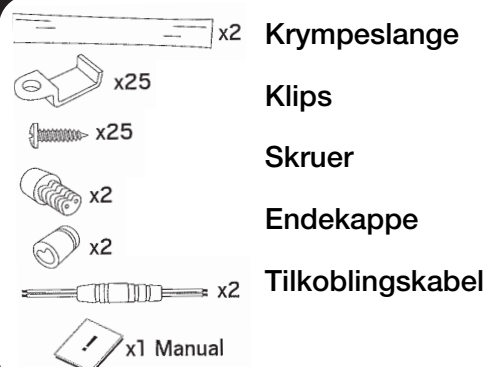

FESTE 45°C
El.nr: 32 058 45

LEDSTRIP VARMHVIT 12V IP68

Mål

LxBxH: 5000x11x5mm

Klippbar

Maks bøyradius

Tekniske data

4,8W/m
24W Total effekt
320 lm/m
90 cd/m
(L70) 30 000 timer
3000K
RA>70

Driver

LCBU 25W 12V DC
50 000 timer, ta maks 50°
5 års garanti
Utgangseffekt 10 - 25W
Mål LxBxH: 145x51x29,5mm

Inklusiv tilbehør

U-PROFILER OG DEKKLOKK FESTER OG ENDELOKK

U-PROFIL ALU

U-PROFIL HØY
LxBxH: 2000x19x20mm