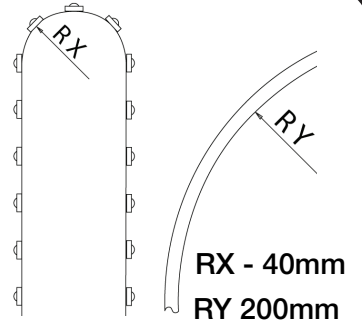

LEDSTRIP VARMHVIT 12V IP68

Mål

LxBxH: 5000x11x5mm

Klippbar

Maks bøyradius

Tekniske data

4,8W/m
24W Total effekt
320 lm/m
90 cd/m
(L70) 30 000 timer
3000K
RA>70

Driver

LCBU 25W 12V DC
50 000 timer, ta maks 50°
5 års garanti
Utgangseffekt 10 - 25W
Mål LxBxH: 145x51x29,5mm

Inklusiv tilbehør

U-PROFILER OG DEKKLOKK FESTER OG ENDELOKK

U-PROFIL ALU

U-PROFIL HØY
LxBxH: 2000x19x20mm

FESTE 45°C
El.nr: 32 058 45

LEDSTRIP VARMHVIT 12V IP68

Mål

LxBxH: 5000x11x5mm

Klippbar

Maks bøyradius

Tekniske data

4,8W/m
24W Total effekt
320 lm/m
90 cd/m
(L70) 30 000 timer
3000K
RA>70