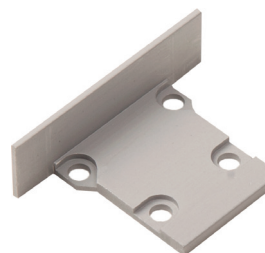

El.nr: 32 058 42

ENDELOKK 2 PK

HØY PROFIL
El.nr: 32 058 36

LAV PROFIL
El.nr: 32 058 37

ENDELOKK 1 PK

ENDELOKK T-PROFIL
El.nr: 32 058 47

KLAR AVDEKNING
LxBxH: 2000x15x8mm
El.nr: 32 058 43

FESTER 2 PK