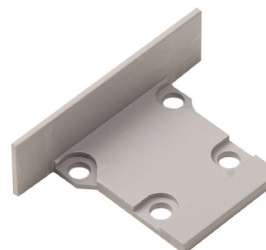

El.nr: 32 058 40

U-PROFIL LAV
LxBxH: 2000x18x10mm

El.nr: 32 058 41

T-PROFIL ALU

MATT
LxBxH: 2000x35,4x25mm

El.nr: 32 058 46

AVDEKNING

OPAL AVDEKNING
LxBxH: 2000x15x8mm

El.nr: 32 058 42

ENDELOKK 2 PK

HØY PROFIL
El.nr: 32 058 36

LAV PROFIL
El.nr: 32 058 37

ENDELOKK 1 PK

ENDELOKK T-PROFIL
El.nr: 32 058 47

FESTER 2 PK

FESTE 0°C
El.nr: 32 058 44