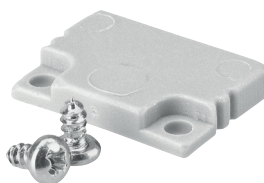

LCBU 25W 12V DC
50 000 timer, ta maks 50°
5 års garanti
Utgangseffekt 10 - 25W
Mål LxBxH: 145x51x29,5mm

Inklusiv tilbehør

U-PROFILER OG DEKKLOKK FESTER OG ENDELOKK

U-PROFIL ALU

U-PROFIL HØY
LxBxH: 2000x19x20mm

El.nr: 32 058 40

U-PROFIL LAV
LxBxH: 2000x18x10mm

El.nr: 32 058 41

T-PROFIL ALU

MATT
LxBxH: 2000x35,4x25mm

El.nr: 32 058 46

AVDEKNING

OPAL AVDEKNING
LxBxH: 2000x15x8mm

El.nr: 32 058 42

ENDELOKK 2 PK

HØY PROFIL
El.nr: 32 058 36

LAV PROFIL
El.nr: 32 058 37

ENDELOKK 1 PK

ENDELOKK T-PROFIL
El.nr: 32 058 47

FESTER 2 PK

FESTE 0°C
El.nr: 32 058 44