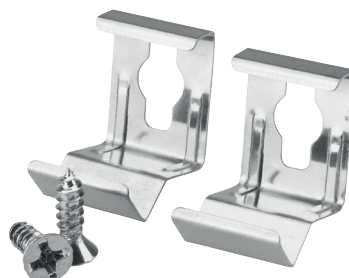

FESTE 45°C
El.nr: 32 058 45