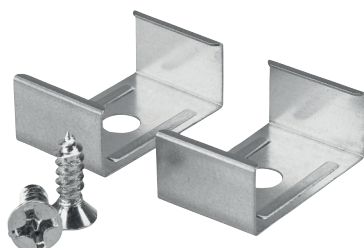

El.nr: 32 058 40

U-PROFIL LAV
LxBxH: 2000x18x10mm

El.nr: 32 058 41

T-PROFIL ALU

MATT
LxBxH: 2000x35,4x25mm

El.nr: 32 058 46

AVDEKNING

OPAL AVDEKNING
LxBxH: 2000x15x8mm

El.nr: 32 058 42

ENDELOKK 2 PK

HØY PROFIL
El.nr: 32 058 36

LAV PROFIL
El.nr: 32 058 37

ENDELOKK 1 PK

ENDELOKK T-PROFIL
El.nr: 32 058 47

FESTER 2 PK

FESTE 0°C
El.nr: 32 058 44

FESTE 45°C
El.nr: 32 058 45

LEDSTRIP VARMHVIT 12V IP68

Mål

LxBxH: 5000x11x5mm

Klippbar

Maks bøyradius

Tekniske data

4,8W/m
24W Total effekt
320 lm/m
90 cd/m
(L70) 30 000 timer
3000K
RA>70