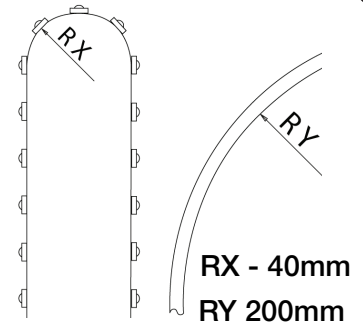

FESTE 45°C
El.nr: 32 058 45

LEDSTRIP VARMHVIT 12V IP68

Mål

LxBxH: 5000x11x5mm

Klippbar

Maks bøyradius

Tekniske data

4,8W/m
24W Total effekt
320 lm/m
90 cd/m
(L70) 30 000 timer
3000K
RA>70