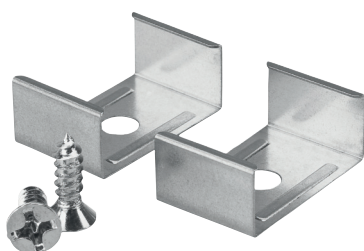

El.nr: 32 058 42

ENDELOKK 2 PK

HØY PROFIL
El.nr: 32 058 36

LAV PROFIL
El.nr: 32 058 37

ENDELOKK 1 PK

ENDELOKK T-PROFIL
El.nr: 32 058 47

KLAR AVDEKNING
LxBxH: 2000x15x8mm
El.nr: 32 058 43

FESTER 2 PK