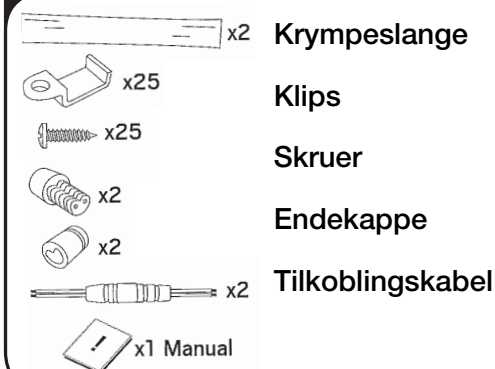

LEDSTRIP VARMHVIT 12V IP68

Mål

LxBxH: 5000x11x5mm

Klippbar

Maks bøyradius

Tekniske data

4,8W/m
24W Total effekt
320 lm/m
90 cd/m
(L70) 30 000 timer
3000K
RA>70

Driver

LCBU 25W 12V DC
50 000 timer, ta maks 50°
5 års garanti
Utgangseffekt 10 - 25W
Mål LxBxH: 145x51x29,5mm

Inklusiv tilbehør

U-PROFILER OG DEKKLOKK FESTER OG ENDELOKK

U-PROFIL ALU

U-PROFIL HØY
LxBxH: 2000x19x20mm