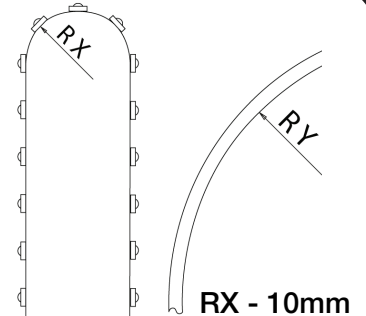

FESTER 2 PK

FESTE 0°C
El.nr: 32 058 44

FESTE 45°C
El.nr: 32 058 45

LEDSTRIP VARMHVIT 12V IP20

Mål

LxBxH: 5000x8x3mm

Klippbar

Maks bøyradius

U-PROFILER OG DEKKLOKK FESTER OG ENDELOKK

U-PROFIL ALU

U-PROFIL HØY
LxBxH: 2000x19x20mm

El.nr: 32 058 40

U-PROFIL LAV
LxBxH: 2000x18x10mm

El.nr: 32 058 41

ENDELOKK 2 PK

HØY PROFIL
El.nr: 32 058 36