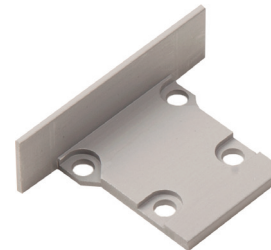

El.nr: 32 058 40

U-PROFIL LAV
LxBxH: 2000x18x10mm

El.nr: 32 058 41

T-PROFIL ALU

MATT
LxBxH: 2000x35,4x25mm

El.nr: 32 058 46

AVDEKNING

OPAL AVDEKNING
LxBxH: 2000x15x8mm

El.nr: 32 058 42

ENDELOKK 2 PK

HØY PROFIL
El.nr: 32 058 36

LAV PROFIL
El.nr: 32 058 37

ENDELOKK 1 PK

ENDELOKK T-PROFIL
El.nr: 32 058 47

KLAR AVDEKNING
LxBxH: 2000x15x8mm

El.nr: 32 058 43