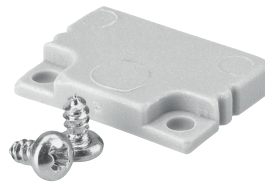

LCBU 25W 12V DC
50 000 timer, ta maks 50°
5 års garanti
Utgangseffekt 10 - 25W
Mål LxBxH: 145x51x29,5mm

Inklusiv tilbehør

U-PROFILER OG DEKKLOKK FESTER OG ENDELOKK

U-PROFIL ALU

U-PROFIL HØY
LxBxH: 2000x19x20mm

El.nr: 32 058 40

U-PROFIL LAV
LxBxH: 2000x18x10mm

El.nr: 32 058 41

T-PROFIL ALU

MATT
LxBxH: 2000x35,4x25mm

El.nr: 32 058 46

AVDEKNING

OPAL AVDEKNING
LxBxH: 2000x15x8mm

El.nr: 32 058 42

ENDELOKK 2 PK

HØY PROFIL
El.nr: 32 058 36

LAV PROFIL
El.nr: 32 058 37

ENDELOKK 1 PK

ENDELOKK T-PROFIL
El.nr: 32 058 47

KLAR AVDEKNING
LxBxH: 2000x15x8mm

El.nr: 32 058 43

FESTER 2 PK

FESTE 0°C
El.nr: 32 058 44

FESTE 45°C
El.nr: 32 058 45

LEDSTRIP VARMHVIT 12V IP20

Mål

LxBxH: 5000x8x3mm

Klippbar

Maks bøyradius