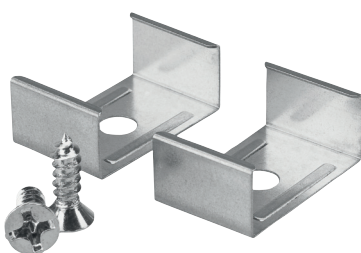

El.nr: 32 058 40

U-PROFIL LAV
LxBxH: 2000x18x10mm

El.nr: 32 058 41

T-PROFIL ALU

MATT
LxBxH: 2000x35,4x25mm

El.nr: 32 058 46

AVDEKNING

OPAL AVDEKNING
LxBxH: 2000x15x8mm

El.nr: 32 058 42

ENDELOKK 2 PK

HØY PROFIL
El.nr: 32 058 36

LAV PROFIL
El.nr: 32 058 37

ENDELOKK 1 PK

ENDELOKK T-PROFIL
El.nr: 32 058 47

KLAR AVDEKNING
LxBxH: 2000x15x8mm

El.nr: 32 058 43

FESTER 2 PK

FESTE 0°C
El.nr: 32 058 44

FESTE 45°C
El.nr: 32 058 45

LEDSTRIP VARMHVIT 12V IP20

Mål

LxBxH: 5000x8x3mm

Klippbar

Maks bøyradius