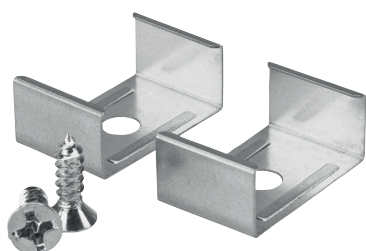

FESTER 2 PK

FESTE 0°C
El.nr: 32 058 44