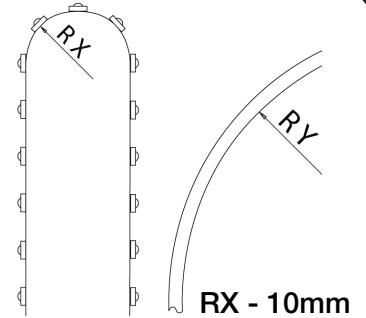

LEDSTRIP VARMHVIT 12V IP20

Mål

LxBxH: 5000x8x3mm

Klippbar

Maks bøyradius

Tekniske data

4,8W/m
24W Total effekt
320 lm/m
90 cd/m
(L70) 30 000 timer
3000K
RA>70

Driver

LCBU 25W 12V DC
50 000 timer, ta maks 50°
5 års garanti
Utgangseffekt 10 - 25W
Mål LxBxH: 145x51x29,5mm

Inklusiv tilbehør

U-PROFILER OG DEKKLOKK FESTER OG ENDELOKK

U-PROFIL ALU

U-PROFIL HØY
LxBxH: 2000x19x20mm

FESTER 2 PK

FESTE 0°C
El.nr: 32 058 44

FESTE 45°C
El.nr: 32 058 45

LEDSTRIP VARMHVIT 12V IP20

Mål

LxBxH: 5000x8x3mm

Klippbar

Maks bøyradius

U-PROFILER OG DEKKLOKK FESTER OG ENDELOKK

U-PROFIL ALU

U-PROFIL HØY
LxBxH: 2000x19x20mm

El.nr: 32 058 40

U-PROFIL LAV
LxBxH: 2000x18x10mm

El.nr: 32 058 41

ENDELOKK 2 PK

HØY PROFIL
El.nr: 32 058 36