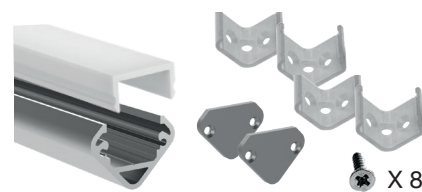

PROFILPAKKER - alt i ett!

Skap et profesjonelt resultat med bruk av alu profil i høy kvalitet, med avdekning i LED akryl for et homogent resultat. **Pakkene inkluderer 2 meter alu profil - opal avdekning – 4 fester og 2 endestykker inkludert skruer.**

Standard LAV 32 058 96

- Profil: 2000 x 13 x 18,4mm
- Opal avdekning
- Fester x 4 stk
- Endelukk x 2 stk

Standard HØY 32 003 60

- Profil: 2000 x 18,4 x 19,7 mm
- Opal avdekning
- Fester x 4 stk
- Endelukk x 2 stk

Standard HJØRNE 32 045 15

- Profil: 2000 x 23,7 x 16,7 mm
- Opal avdekning
- Fester x 4 stk
- Endelukk x 2 stk

Sort Edge LAV 32 082 08

- Profil: 2000 x 18,4 x 11,4 mm
- Opal avdekning
- Endelukk x 2 stk ink skruer

To mulige festemetoder

- Festebraketter x 4 stk (usynlig)
- Fester x 4 stk (metallklips)

Sort Edge HØY 32 082 09

- Profil: 2000 x 18,4 x 17,4 mm
- Opal avdekning
- Endelukk x 2 stk

To mulige festemetoder

- Festebraketter x 4 stk (usynlig)
- Fester x 4 stk (metallklips)