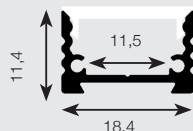

Standard LAV 32 058 96

- Profil: 2000 x 13 x 18,4mm
- Opal avdekning
- Fester x 4 stk
- Endelukk x 2 stk

Standard HØY 32 003 60

- Profil: 2000 x 18,4 x 19,7 mm
- Opal avdekning
- Fester x 4 stk
- Endelukk x 2 stk

Standard HJØRNE 32 045 15

- Profil: 2000 x 23,7 x 16,7 mm
- Opal avdekning
- Fester x 4 stk
- Endelukk x 2 stk

Sort Edge LAV 32 082 08

- Profil: 2000 x 18,4 x 11,4 mm
- Opal avdekning
- Endelukk x 2 stk ink skruer

To mulige festemetoder

- Festebraketter x 4 stk (usynlig)
- Fester x 4 stk (metallklips)

Sort Edge HØY 32 082 09

- Profil: 2000 x 18,4 x 17,4 mm
- Opal avdekning
- Endelukk x 2 stk

To mulige festemetoder

- Festebraketter x 4 stk (usynlig)
- Fester x 4 stk (metallklips)