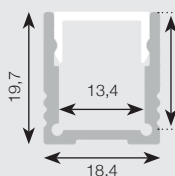

Standard LAV 32 058 96

- Profil: 2000 x 13 x 18,4mm
- Opal avdekning
- Fester x 4 stk
- Endelukk x 2 stk

Standard HØY 32 003 60

- Profil: 2000 x 18,4 x 19,7 mm
- Opal avdekning
- Fester x 4 stk
- Endelukk x 2 stk

Standard HJØRNE 32 045 15

- Profil: 2000 x 23,7 x 16,7 mm
- Opal avdekning
- Fester x 4 stk
- Endelukk x 2 stk

Sort Edge LAV 32 082 08

- Profil: 2000 x 18,4 x 11,4 mm
- Opal avdekning
- Endelukk x 2 stk ink skruer

To mulige festemetoder

- Festebraketter x 4 stk (usynlig)
- Fester x 4 stk (metallklips)

Sort Edge HØY 32 082 09

- Profil: 2000 x 18,4 x 17,4 mm
- Opal avdekning
- Endelukk x 2 stk

To mulige festemetoder

- Festebraketter x 4 stk (usynlig)
- Fester x 4 stk (metallklips)