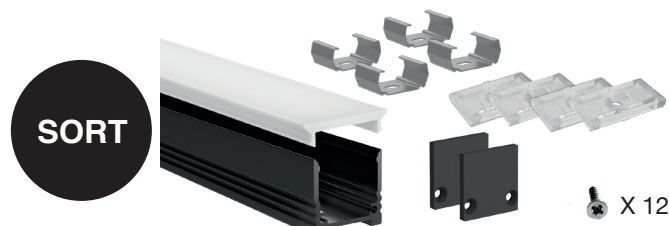

PROFILPAKKER - alt i ett!

Skap et profesjonelt resultat med bruk av alu profil i høy kvalitet, med avdekning i LED akryl for et homogent resultat. **Pakkene inkluderer 2 meter alu profil - opal avdekning – 4 fester og 2 endestykker inkludert skruer.**

Standard LAV 32 058 96

- Profil: 2000 x 13 x 18,4mm
- Opal avdekning
- Fester x 4 stk
- Endelukk x 2 stk

Standard HØY 32 003 60

- Profil: 2000 x 18,4 x 19,7 mm
- Opal avdekning
- Fester x 4 stk
- Endelukk x 2 stk

Standard HJØRNE 32 045 15

- Profil: 2000 x 23,7 x 16,7 mm
- Opal avdekning
- Fester x 4 stk
- Endelukk x 2 stk

Sort Edge LAV 32 082 08

- Profil: 2000 x 18,4 x 11,4 mm
- Opal avdekning
- Endelukk x 2 stk ink skruer

To mulige festemetoder

- Festebraketter x 4 stk (usynlig)
- Fester x 4 stk (metallklips)

Sort Edge HØY 32 082 09

- Profil: 2000 x 18,4 x 17,4 mm
- Opal avdekning
- Endelukk x 2 stk

To mulige festemetoder

- Festebraketter x 4 stk (usynlig)
- Fester x 4 stk (metallklips)