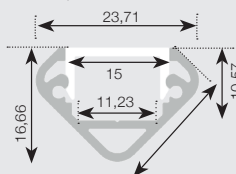

Standard LAV 32 058 96

- Profil: 2000 x 13 x 18,4mm
- Opal avdekning
- Fester x 4 stk
- Endelukk x 2 stk

Standard HØY 32 003 60

- Profil: 2000 x 18,4 x 19,7 mm
- Opal avdekning
- Fester x 4 stk
- Endelukk x 2 stk

Standard HJØRNE 32 045 15

- Profil: 2000 x 23,7 x 16,7 mm
- Opal avdekning
- Fester x 4 stk
- Endelukk x 2 stk

Sort Edge LAV 32 082 08

- Profil: 2000 x 18,4 x 11,4 mm
- Opal avdekning
- Endelukk x 2 stk ink skruer

To mulige festemetoder

- Festebraketter x 4 stk (usynlig)
- Fester x 4 stk (metallklips)

Sort Edge HØY 32 082 09

- Profil: 2000 x 18,4 x 17,4 mm
- Opal avdekning
- Endelukk x 2 stk

To mulige festemetoder

- Festebraketter x 4 stk (usynlig)
- Fester x 4 stk (metallklips)