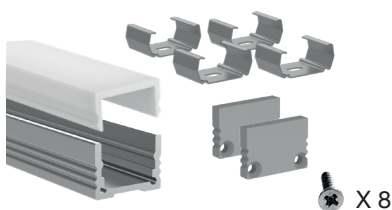

PROFILPAKKER - alt i ett!

Skap et profesjonelt resultat med bruk av alu profil i høy kvalitet, med avdekning i LED akryl for et homogent resultat. **Pakkene inkluderer 2 meter alu profil - opal avdekning – 4 fester og 2 endestykker inkludert skruer.**

Standard LAV 32 058 96

- Profil: 2000 x 13 x 18,4mm
- Opal avdekning
- Fester x 4 stk
- Endelukk x 2 stk

Standard HØY 32 003 60

- Profil: 2000 x 18,4 x 19,7 mm
- Opal avdekning
- Fester x 4 stk
- Endelukk x 2 stk

Standard HJØRNE 32 045 15

- Profil: 2000 x 23,7 x 16,7 mm
- Opal avdekning
- Fester x 4 stk
- Endelukk x 2 stk

Sort Edge LAV 32 082 08

- Profil: 2000 x 18,4 x 11,4 mm
- Opal avdekning
- Endelukk x 2 stk ink skruer

To mulige festemetoder

- Festebraketter x 4 stk (usynlig)
- Fester x 4 stk (metallklips)

Sort Edge HØY 32 082 09

- Profil: 2000 x 18,4 x 17,4 mm
- Opal avdekning
- Endelukk x 2 stk

To mulige festemetoder

- Festebraketter x 4 stk (usynlig)
- Fester x 4 stk (metallklips)