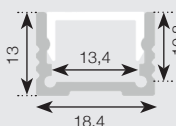

Standard LAV 32 058 96

- Profil: 2000 x 13 x 18,4mm
- Opal avdekning
- Fester x 4 stk
- Endelukk x 2 stk

Standard HØY 32 003 60

- Profil: 2000 x 18,4 x 19,7 mm
- Opal avdekning
- Fester x 4 stk
- Endelukk x 2 stk

Standard HJØRNE 32 045 15

- Profil: 2000 x 23,7 x 16,7 mm
- Opal avdekning
- Fester x 4 stk
- Endelukk x 2 stk

Sort Edge LAV 32 082 08

- Profil: 2000 x 18,4 x 11,4 mm
- Opal avdekning
- Endelukk x 2 stk ink skruer

To mulige festemetoder

- Festebraketter x 4 stk (usynlig)
- Fester x 4 stk (metallklips)

Sort Edge HØY 32 082 09

- Profil: 2000 x 18,4 x 17,4 mm
- Opal avdekning
- Endelukk x 2 stk

To mulige festemetoder

- Festebraketter x 4 stk (usynlig)
- Fester x 4 stk (metallklips)