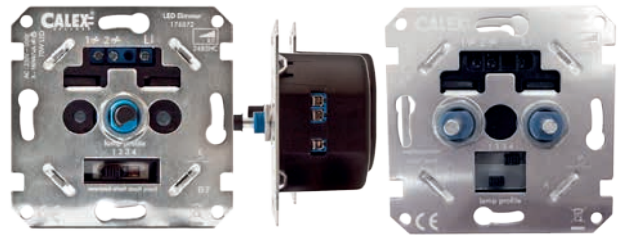

Trykk og vri-dimmere for 230V LED

Vi leverer både en- og to kanals trykk og vri-dimmere for 230V LED lyskilder. For å unngå flimring ved minimum dimming, har begge dimmerne 4 forhåndsprogrammerte lysnivåer for minimum lys. Dette velges med en mikrobryter under dekselet ved installasjon. Dimmerne trenger kun en fase. Duo dimmer er en smart løsning om du har behov for å dimme to lysgrupper, og kun har en boks tilgjengelig. ELKO sentralplate kan benyttes til en-kanals dimmeren.

LED Dimmer Calex 3-70W

Betegnelse	El nummer	Type dimming	Effekt	Modell	Mål i mm (LxBxD)
LED dimmer 230V	14 122 24	Faseavsnitt	3 - 70W	For veggboks - uten front	70 x70 x 50
LED dimmer duo 230V	14 122 36	Faseavsnitt	2 x 45W	For veggboks - uten front - duo	70 x70 x 50

Tilhørende deksel inkl knapp/knapper

Betegnelse	El nummer	Modell	Mål i mm (LxBxH)
Hvit ramme til Calex dimmer 230V	14 006 12	Passer til 14 122 24	85 x 84
Hvit ramme til Calex dimmer duo 230V	14 006 13	Passer til 14 122 36	85 x 84

Stikkontakt 16A WiFi
El nr 15 000 23

Fjernkontroll WiFi
Opptil 15 WiFi enheter kan styres med fjernkontrollen.
Rekkevidde:
20m innendørs
50m utendørs
El nr 14 122 39

Last ned gratis appen *Calex Smart* for smarttelefon og nettbrett for å styre CALEX Smart WiFi-produkter