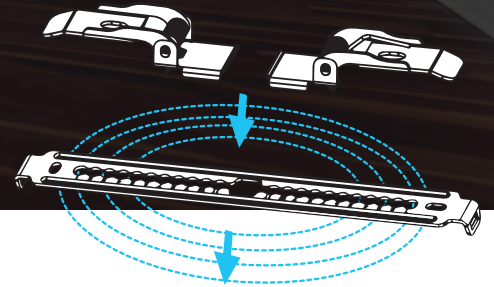

Markedets
mest fleksible
innfestning! Passer i
alle hullmål mellom
60 - 240mm!

Cio armatur

LED armatur med justerbare fester

Utenpåliggende og lavtbyggende armaturer i tre størrelser. Lampene har justerbart fjærfeste som gjør det mulig å installere Cio i eksisterende hullmål fra 60mm og opptil 240mm. For utenpåliggende montering fjernes fjærfestene.

LED armaturene må IKKE installeres på samme kurs som armaturer med magnetisk forkobling!

Koblingsboks til CIO må bestilles separat! varenr. 16 026 00 (med strekkavlaster)