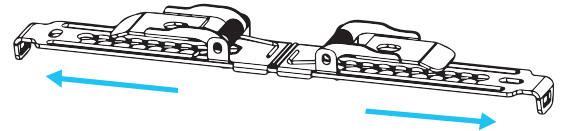

Markedets
mest fleksible
innfestning! Passer i
alle hullmål mellom
60 - 240mm!

Cio armatur

LED armatur med justerbare fester

Utenpåliggende og lavtbyggende armaturer i tre størrelser. Lampene har justerbart fjærfeste som gjør det mulig å installere Cio i eksisterende hullmål fra 60mm og opptil 240mm. For utenpåliggende montering fjernes fjærfestene.

- 3000K
- 50 000 timer / L70 / B50
- Fasedimbar med integrert LED driver - 230V tilkobling
- IP20

Type **CIO 9W/830 DIM 500lm** **CIO 12W/830 DIM 1000lm** **CIO 16W/830 DIM 1500lm**

El. nr		32 045 17	32 045 18	32 045 19
Effekt	W	9	12	16
Lumen	lm	500	1000	1500
Fargetemperatur	K	3000	3000	3000
Ra	>	80	80	80
Levetid	timer/ restlys	50 000t/L70/B50	50 000t/L70/B50	50 000t/L70/B50
Mål (ØxH)	mm	Ø164 x 14	Ø217 x 14	Ø292x14
Spesielle egenskaper		Diffus bred lysspredning >80°	Diffus bred lysspredning >80°	Diffus bred lysspredning >80°
Energiklasse		A+	A+	A+