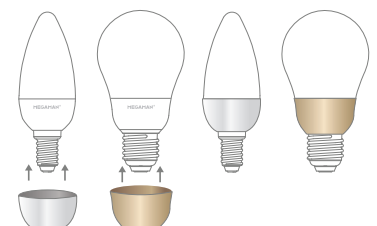

LED Filament lyskildene gir et varmt og dekorativt lys - ideelt for lysekroner og lamper med klart glass hvor lyskildene synes - og/eller er en del av lampedesignet! Brukes gjerne i utelamper med klart glass.

Metalldeksler i gull og sølv er tilleggsprodukter for dimbar LED Filament, som skjuler hvite sokler.

Type		LED Filament Mignon 250lm LC1403,2CS	LED Filament Classic 470lm LG6104,8CS	LED Filament Mignon DIM 220lm LC1503,2dCS	LED Filament Classic DIM 470lm LG6205,5dCS
El nr		37 081 81	37 081 84	37 081 82	37 081 83
Effekt	W	3,2	4,8	3,2	5,5
Fargetemperatur	K	2700 +/- 150K	2700 +/- 150K	2700 +/- 150K	2700 +/- 150K
Sokkel		E14	E27	E14	E27
Spredningsvinkel	°	330°	330°	330°	330°
Lysmengde	lumen	250	470	220	470
Ra	>	80	80	80	80
Levetid	timer / restlys	15 000 / L70	15 000 / L70	15 000 / L70	15 000 / L70
Mål (ØxH)	mm	36 x 107	60 x 103	36 x 113	60 x 118
Erstatter glødepære	W	25	40	20	40
Spesielle egenskaper				dimbar 100 -10%	dimbar 100 -10%
Energiklasse		A+	A++	A+	A+

Metalldeksel LED Filament Mignon LB3014/SV	Metalldeksel LED Filament Mignon LB3013/GD	Metalldeksel LED Filament Classic LB3016/SV	Metalldeksel LED Filament Classic LB3015/GD
37 081 90	37 081 89	37 081 92	37 081 91
Sølv	Gull	Sølv	Gull
E14	E14	E27	E27