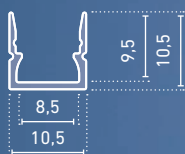

BARdolino mini

- » kleinstes Profil im Programm
- » Miniaturisierung des Lichtes
- » hochwertiges Aluminiumprofil, eloxiert
- » durch kompakte Abmessungen, besonders gut bei geringen Einbaumaßen geeignet
- » annähernd randlose Leuchtfläche
- » RAL-Pulverbeschichtung auf Anfrage
- » in Verbindung mit unserer opalweißen Abdeckung und dem dafür passenden LEDlight flex ist eine homogene Lichtlinie möglich (Details siehe Hinweis auf S. 266)

- » smallest profile in the product range
- » miniaturisation of light
- » high quality anodised aluminium profile
- » ideal for narrow spaces due to compact dimensions
- » illumination area almost rimless
- » RAL powder coating on request
- » in combination with a frosted white cover and compatible LEDlight flex, a homogenous light distribution can be achieved (details see note on p. 266)