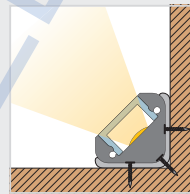

## Angolo Profil | *Angolo profile*

Maßzeichnung S. 156 | scale drawing p. 156

Geeignet für Eckkonstruktionen  
*suitable for corner applications*

Regalbeleuchtung  
*illumination of shelves*

Befestigung mit Schrauben  
*mounting with screws*

### EIGENSCHAFTEN

hochwertiges Aluminium Eckprofil, eloxiert  
speziell für Eckkonstruktionen entwickelt, z.B. als Unterbauleuchte, oder als Treppenbeleuchtung einsetzbar  
in Verbindung mit unserer opalweißen Abdeckung und dem dafür passenden LEDlight flex ist eine homogene Lichtlinie möglich (Details siehe Tabelle auf S. 159)