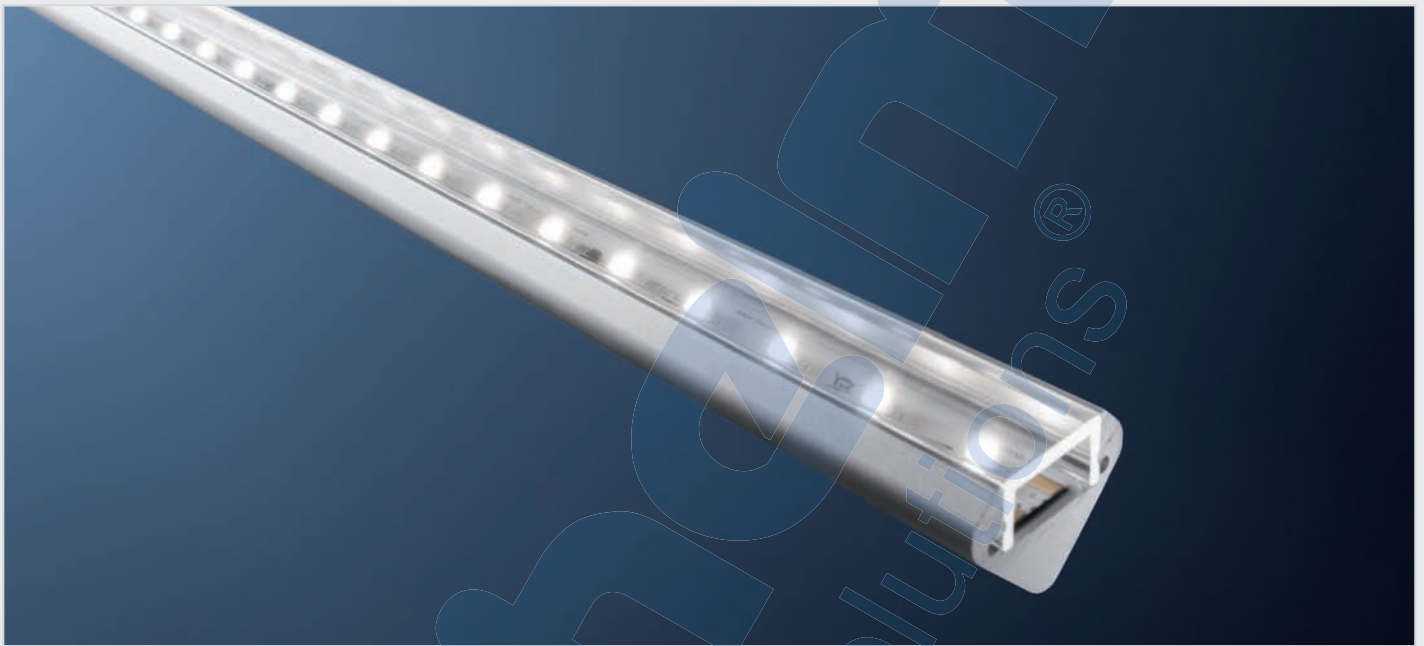

## Angolo Profil | *Angolo profile*

Maßzeichnung S. 156 | scale drawing p. 156

Geeignet für Eckkonstruktionen  
*suitable for corner applications*

Regalbeleuchtung  
*illumination of shelves*

Befestigung mit Schrauben  
*mounting with screws*

### EIGENSCHAFTEN

hochwertiges Aluminium Eckprofil, eloxiert  
speziell für Eckkonstruktionen entwickelt, z.B. als Unterbauleuchte, oder als Treppenbeleuchtung einsetzbar  
in Verbindung mit unserer opalweißen Abdeckung und dem dafür passenden LEDlight flex ist eine homogene Lichtlinie möglich (Details siehe Tabelle auf S. 159)

### FEATURES

*high-quality aluminium corner profile anodized especially designed for corner constructions, e.g. suitable as under-cabinet luminaire or stair lighting*  
*in combination with our frosted cover and the suitable LEDlight flex, a homogenous light distribution can be achieved (details see table on p. 159)*

Abdeckung klar, zum Schutz des LED-Streifens <i>cover clear, for the protection of the LED stripe</i>	
62399401	1m
62399402	2,01m*
62399403	3,02m**
62399405	5,03m***

Abdeckung opalweiß, begehbar bis 500kg, bruchfest/schlagzäh <i>cover frosted, walkable up to 500kg, break-proof/impact resistant</i>	
62399311	1m
62399312	2,01m*
62399313	3,02m**
62399315	5,03m***