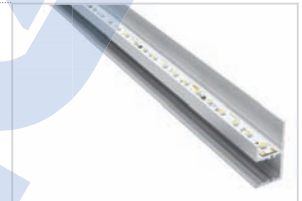

Befestigungsprofil | Mounting profile

Abmessungen: 14,8 x 8mm | dimensions: 14.8 x 8mm

Artikel-Nr. Item no.	Länge Length

Befestigungsprofil, ebenfalls verwendbar zur Abdeckung von Einspeisung oder Touchdimmer etc.
mounting profile, also usable to cover feed-in or touchdimmer etc.

62399321	1m
62399322	2,01m*
62399323	3,02m**
62399325	5,03m***