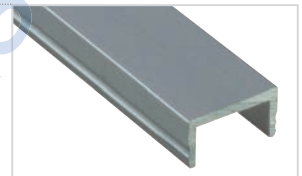

Passendes Zubehör | Suitable accessories

Artikel-Nr. Item no.	Beschreibung Description

62399536	2 x Endkappe aus Aluminium, inkl. 4 Schrauben 2 x end cap aluminium, incl. 4 screws

62399934	2 x Halter 5cm, inkl. Schrauben und Dübel 2 x holders 5cm, incl. screws and dowels

Längenausdehnung bei Δ T ist zu beachten | Please note linear extension at Δ T

* Sperrgutzuschlag | Surcharge for bulky goods ** Speditionszuschlag | Surcharge for transportation *** Versandkosten gesondert anfragen | Please inquire freight costs