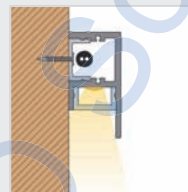

BARdolino

Muro Profil | *Muro profile*

Maßzeichnung S. 156 | scale drawing p. 156

Wandmontage, nach oben abstrahlend
wall mounting, uplight

Wandmontage, nach unten abstrahlend
wall mounting, downlight

EIGENSCHAFTEN

- hochwertiges Aluminium-Wandprofil, eloxiert
- ideal geeignet zur indirekten Beleuchtung ohne bauseits vorhandene Voute
- wahlweise nach oben oder unten abstrahlend
- mit Hilfe des Befestigungsprofils einfache Montage über längere Strecken (bei unebenen Flächen empfehlen sich die Halter à 5cm)

FEATURES

- high-quality aluminium wall profile, anodized*
- perfect for indirect lighting without an existing cove on site*
- light emission upwards or downwards*
- due to the mounting profile easy mounting on long distances (on uneven areas the holders à 5cm are suggested)*