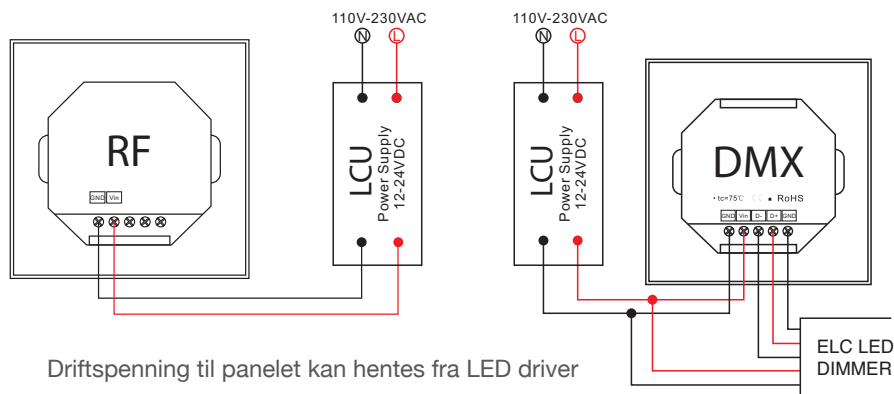

EASY LED CONTROL Veggpanel og fjernkontroller

Veggpanel RF/DMX RGBW

Veggpanel	El. nr 1410583
Styresignal	RF (radio frekvens) eller DMX
Driftsspennning	12-24V DC
LED dimmer	El. nr 1410587
Mål (lxbxh)	86x86x29,1mm

- Veggpanel med glassramme
- For RGB(W) lyskilder
- Fargehjul for presis kontroll av farger
- Forprogrammerte sekvenser
- Kabelt kommunikasjon via DMX
- Trådløs kommunikasjon via RF
- Mulighet for lagring av inntil 4 farger/sekvenser

Fjernkontroll RF RGBW

Fjernkontroll	El. nr 1410581
Styresignal	RF (radio frekvens)
LED dimmer	El. nr 1410580/1410582
Mål (lxbxh)	131,6x43,8x24,5mm

- Fargehjul for presis kontroll av farger
- Åtte forprogrammerte sekvenser
- Mulighet for lagring av inntil 4 farger
- Styring av inntil 2 soner (2 mottakere)