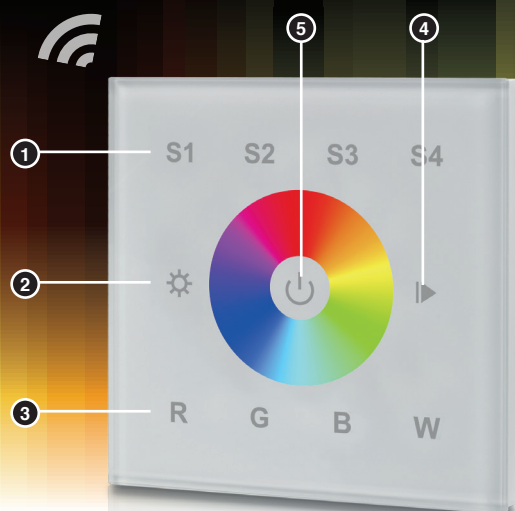

Veggpanel og fjernkontroller

Veggpanel RF/DMX RGBW
EI. nr 1410583

1. Lagring av scenarier, faste farger/sekvens
2. Dim opp/ned
3. Individuell styring av farger. Holdes inne for å dimme farger opp/ned
4. Avspilling av sekvens (holdes inne for å endre hastigheten på sekvensen) Totalt 10 lagrede sekvenser
5. RGB og W (hvit) kan styres uavhengig av hverandre
6. Av/på

Fjernkontroll RF RGBW
EI. nr 1410581

Settes enkelt opp mot LED dimmer RF RGBW ELC (EI. nr 1410582) eller LED dimmer WIFI RF RGBW ELC (EI. nr 1410580) ved å trykke «learn» på dimmeren etterfulgt av ett trykk på Z1 eller Z2 for hvilken sone som programmeres, deretter et trykk på fargehjulet. Kvitterer med at lyset blinker en gang.

1. Fargetemperaturhjul
2. Av/på
3. 25% Lys
4. 50% Lys
5. 75% Lys
6. 100% Lys
7. Scenarie knapper
8. Sone knapper

Fjernkontroll TW RF
EI. nr 1411163

Fjernkontroll for styring av tunable white LED striper. Lar deg enkelt velge fargetemperatur ved hjelp av fargehjulet på fjernkontrollen. Mulighet for styring av 6 soner og lagring av inntil 6 scenarier pr. sone. Brukes sammen med LED dimmer RF RGBW ELC EI. nr 1410582

- Veggpanel med glassramme
- For RGB(W) lyskilder
- Fargehjul for presis kontroll av farger
- Forprogrammerte sekvenser
- Kabelt kommunikasjon via DMX
- Trådløs kommunikasjon via RF
- Mulighet for lagring av inntil 4 farger/sekvenser