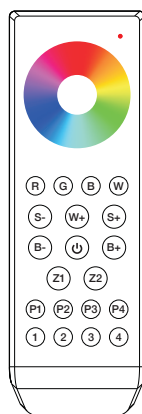

Hjul for fargevalg

Kort trykk: Tenner eller slukker hver farge.

Langt trykk: Dimmer opp/ned hver farge.

Endrer hastighet på sekvens

Dimmer opp/ned

Av/på

Valg av forprogrammert sekvens, hver knapp har to sekvenser.

Scenarie knapper. Ønsket farge stilles inn med fargehjulet, og lagres deretter ved og holde ønsket scenarieknapp inne i 2.sek. Kvitterer ved at lyset blinker en gang.

Kort trykk: RGB blandet kald hvit, nøytral hvit og varmhvit. Langt trykk: Skru av/på RGB kanaler.

Endre hastighet på sekvens

Dimmer opp/ned

Valg av sone

Fjernkontroll TW RF

Fjernkontroll	El. nr 1411163
Styresignal	RF (radio frekvens)
LED dimmer	El. nr 1410582
Mål (lxbxh)	140x48x17mm

- Fjernkontroll for tunable white LED Striper
- Hjul for presis kontroll av fargetemperatur
- Styring av inntil 6 soner
- Lagring av inntil 6 fargetemperaturer pr. sone