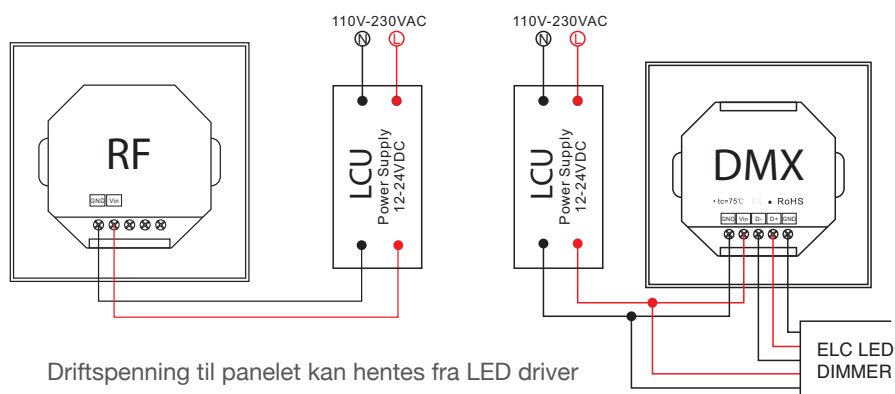

Fjernkontrollen meldes opp mot LED dimmeren ved å trykke «learn» på dimmeren etterfulgt av å velge hvilken sone på fjernkontrollen (1-6) som skal programmeres. Trykk deretter på fargehjulet. Lyset vil så blinke en gang som en kvittering på at programmeringen var vellykket.

1. Fargetemperaturhjul
2. Av/på
3. 25% Lys
4. 50% Lys
5. 75% Lys
6. 100% Lys
7. Scenarie knapper
8. Sone knapper

## EASY LED CONTROL Veggpanel og fjernkontroller

### Veggpanel RF/DMX RGBW

Veggpanel	El. nr 1410583
Styresignal	RF (radio frekvens) eller DMX
Driftsspenning	12-24V DC
LED dimmer	El. nr 1410587
Mål (lxbxh)	86x86x29,1mm

- Veggpanel med glassramme
- For RGB(W) lyskilder
- Fargehjul for presis kontroll av farger
- Forprogrammerte sekvenser
- Kablet kommunikasjon via DMX
- Trådløs kommunikasjon via RF
- Mulighet for lagring av inntil 4 farger/sekvenser