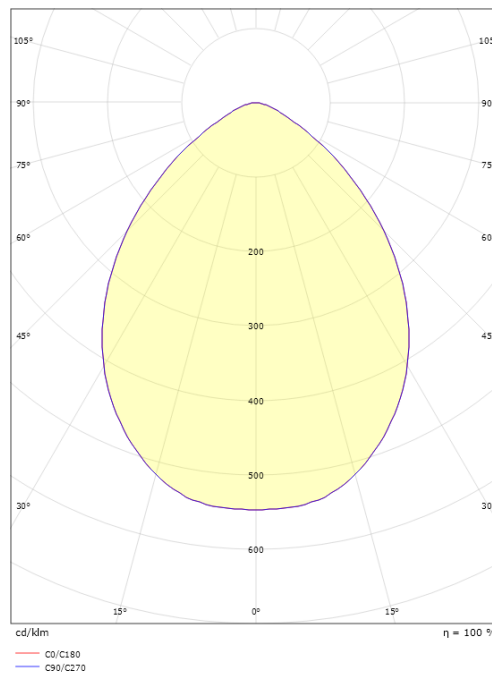

Dimensjoner (mm)

Lengde (mm) L: 300
 Bredde (mm) W: 223
 Høyde (mm) H: 110
 Dybde (D): 276
 Vekt (kg) brutto/netto: 3.5 / 3.3

Forpakning

Forpakkingsstørrelse (mm): 300 x 233 x 120

7 0 2 1 9 8 6 2 3 2 3 1 8