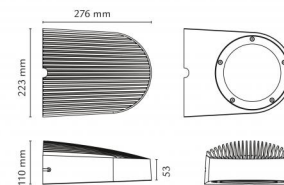

Dimmetype

Type: Ikke dimbar

Beskyttelse

Isolasjonsklasse: Klasse I

Materialer og overflater

Material: Aluminium
 Farge: Grafitt
 Avskjermingens materiale: Herdet glass

Montering/Tilkobling

Montering: Utenpåliggende, Utendør
 Modul: 1100
 Tilkobling: Hurtigklemme

Dimensjoner (mm)

Lengde (mm) L: 300
 Bredde (mm) W: 223
 Høyde (mm) H: 110
 Dybde (D): 276
 Vekt (kg) brutto/netto: 3.5 / 3.3

Forpakning

Forpakkingsstørrelse (mm): 300 x 233 x 120

7 0 2 1 9 8 6 2 3 2 3 1 8