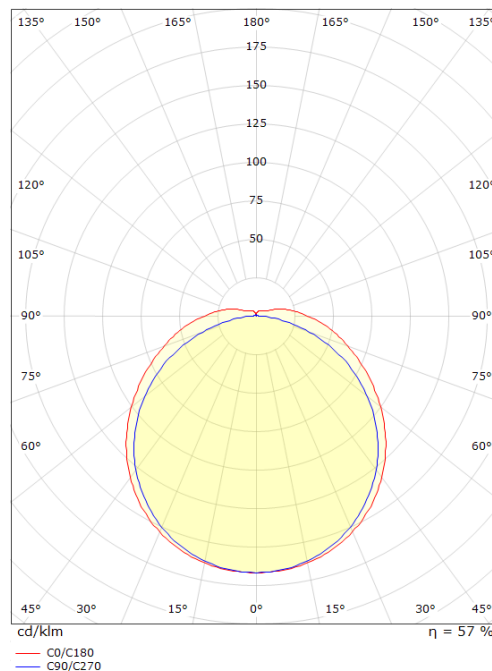

**Wave 600 Hvit 2400lm 3000K Ra>80**

El-nummer: **3344708**  
 EAN: 7021981112653  
 SG Artikkelnr: 111265

**Lysteknikk**

Type lyskilde: Fluorescent lamp D=16 mm  
 Socket: G5  
 Watt: 2x14W  
 Systemeffekt (W): 29W  
 Effektiv lysstrøm (lm): 2400lm  
 Effekt: 83 lm/W  
 Spenning: 230V  
 Fargetemperatur: 3000K  
 Fargegjengivelse (Ra/CRI): Ra>80  
 Lysstråling: Direkte  
 Optikk: Plast, opal  
 Lysspredning: 110°

**Montering/Tilkobling**

Montering: Utenpåliggende, Innendørs  
 Modul: 600  
 Kobling: Hurtigklemme

**Dimensjoner (mm)**

Lengde (L): 630  
 Bredder (W): 151  
 Høyde (H): 51  
 Vekt (brutto/netto): 1.896 / 1.58

**Forpakning**

Forpakkingsstørrelse: 630 x 151 x 51

7 0 2 1 9 8 1 1 1 2 6 5 3