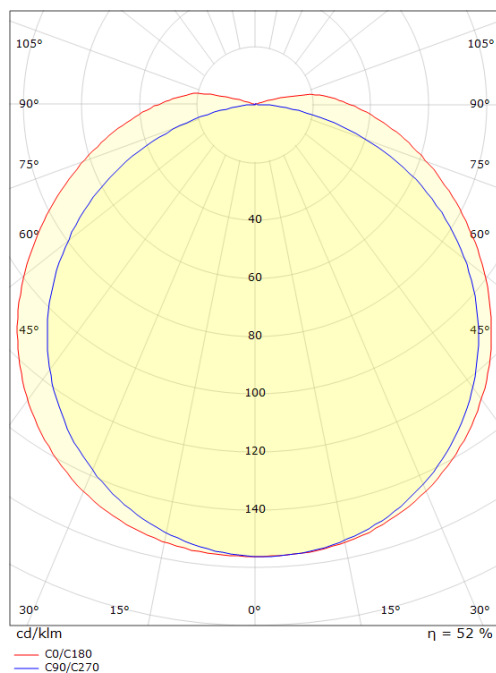

Wave 1200 Hvit 5300lm 3000K Ra>80 Ikke dimbar

El-nummer: **3344666**
 EAN: 7021981112257
 SG Artikkelnr: 111225

Lysteknikk

Type lyskilde: Fluorescent lamp D=16 mm
 Socket: G5
 Watt: 2x28W
 Systemeffekt (W): 56W
 Effektiv lysstrøm (lm): 5300lm
 Effekt: 95 lm/W
 Spenning: 230V
 Fargetemperatur: 3000K
 Fargegjengivelse (Ra/CRI): Ra>80
 Lysstråling: Direkte
 Optikk: Plast, opal
 Lysspredning: 110°

Montering/Tilkobling

Montering: Utenpåliggende, Innendørs
 Modul: 1200
 Kobling: Hurtigklemme

Dimensjoner (mm)

Lengde (L): 1230
 Bredde (W): 151
 Høyde (H): 51
 Vekt (brutto/netto): 3.84

Forpakning

Forpakkingsstørrelse: 1245 x 160 x 60

7 0 2 1 9 8 1 1 1 2 2 5 7