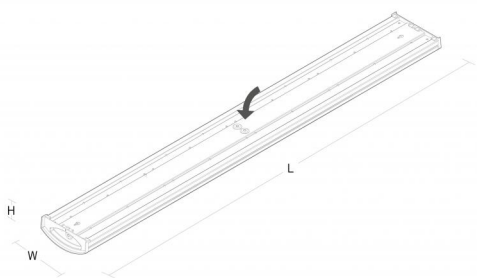

Montering/Tilkobling

Montering: Utenpåliggende, Innendørs
 Modul: 1200
 Kobling: Hurtigklemme

Dimensjoner (mm)

Lengde (L): 1230
 Bredde (W): 151
 Høyde (H): 51
 Vekt (brutto/netto): 3.84

Forpakning

Forpakkingsstørrelse: 1245 x 160 x 60