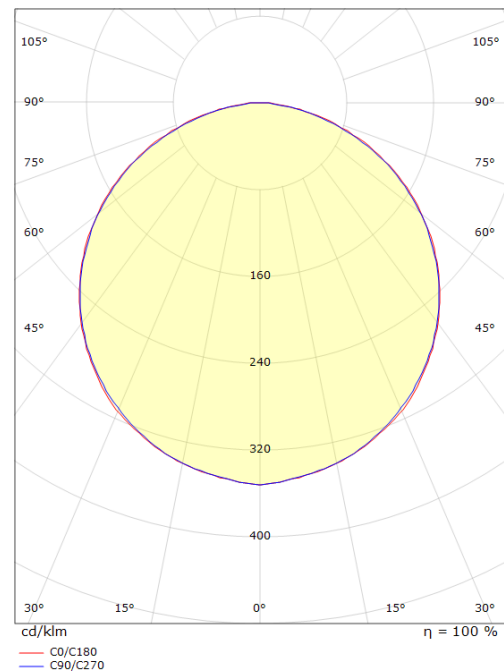

Forpakning

Forpakkingsstørrelse: 605 x 605 x 95