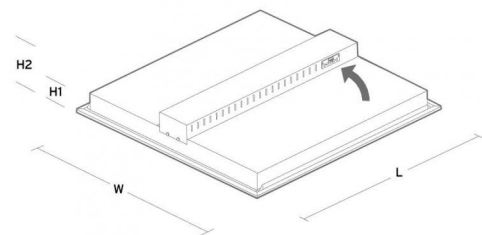

El-nummer: **3330025**
EAN: 5703821173780
SG Artikkelnr: 8246091927

Lysteknikk

Type lyskilde:	LED
Watt:	36W
Systemeffekt (W):	36.0W
Effektiv lysstrøm (lm):	4050lm
Effekt:	113 lm/W
Spenning:	230V
Fargetemperatur:	2700-6500K
Fargegjengivelse (Ra/CRI):	Ra>80
MacAdams faktor:	SDCM: 3
Levetid:	L90/B10>50.000
Lysstråling:	Direkte
Optikk:	Opal