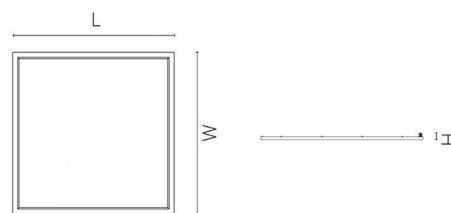

Sense 600x600 Sort Utenpåliggende ramme Aluminium

El-nummer: **3309228**
EAN: 7021982122286
SG Artikkelnr: 212228

Aluminium
Sort (RAL 9004)

**Materialer og overflater**

Material:
Farge:

Montering/Tilkobling

Montering: Innendørs
Modul: 600x600

Dimensjoner (mm)

Lengde (mm) L: 604
Bredde (mm) W: 604
Høyde (mm) H: 48
Vekt (kg) brutto/netto: 1.52 / 1.425

Forpakning

Forpakkingsstørrelse (mm): 610 x 85 x 65

7 0 2 1 9 8 2 1 2 2 2 8 6