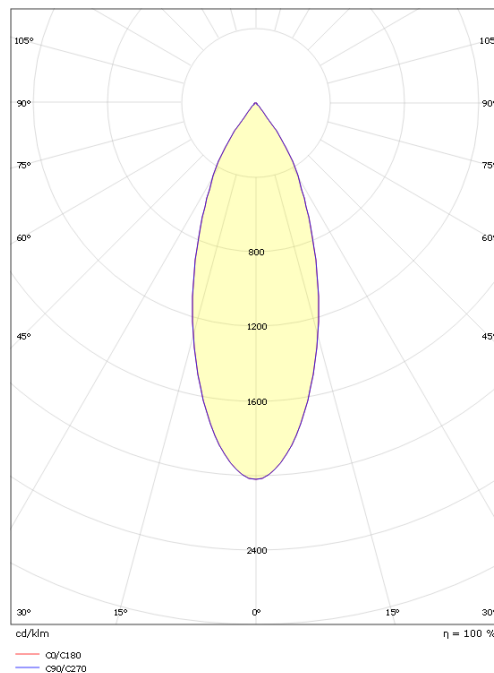

Zip Pro 3-Tenning Sort 40° 2490lm 3000K Ra>90 Faseavsnitt

El-nummer: **3255123**
EAN: 7021980034918
SG Artikkelnr: 3491

Elektrisk

Watt: 27W
Systemeffekt (W): 27W
Spenning: 230V

Lysteknikk

Type lyskilde: LED (Ikke utskiftbar)
Lyskilde inkludert: Ja
Effektiv lysstrøm (lm): 2490lm
Effekt: 92 lm/W
Fargetemperatur: 3000K
Fargegjengivelse (Ra/CRI): Ra>90
MacAdams faktor: SDCM: 2
Levetid: L80/B20>100.000
Levetid: L90/B10>50.000
Lysstråling: Direkte
Optikk: Reflektor
Lysspredning: 40°

Dimmetype

Type: Faseavsnitt

Beskyttelse

Isolasjonsklasse: Klasse I

Energi og godkjenning

Energiklasse (2021-): E

Materialer og overflater

Armaturhus: Aluminium
Farge: Sort (RAL 9004)
Avskjermingens materiale: Herdet glass

Montering/Tilkobling

Montering: Utenpåliggende, Innendørs

Dimensjoner (mm)

Lengde (mm) L: 218
Bredde (mm) W: 100
Høyde (mm) H: 219
Vekt (kg) brutto/netto: 1.56 / 1.3

Forpakning

Forpakkingsstørrelse (mm): 110 x 250 x 255

7 0 2 1 9 8 0 0 3 4 9 1 8