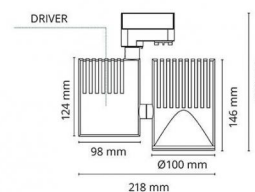

### Montering/Tilkobling

Montering: Utenpåliggende, Innendørs

### Dimensjoner (mm)

Lengde (mm) L: 218  
 Bredde (mm) W: 100  
 Høyde (mm) H: 219  
 Vekt (kg) brutto/netto: 1.56 / 1.3

### Forpakning

Forpakkingsstørrelse (mm): 110 x 250 x 255

7 0 2 1 9 8 0 0 3 4 9 1 8