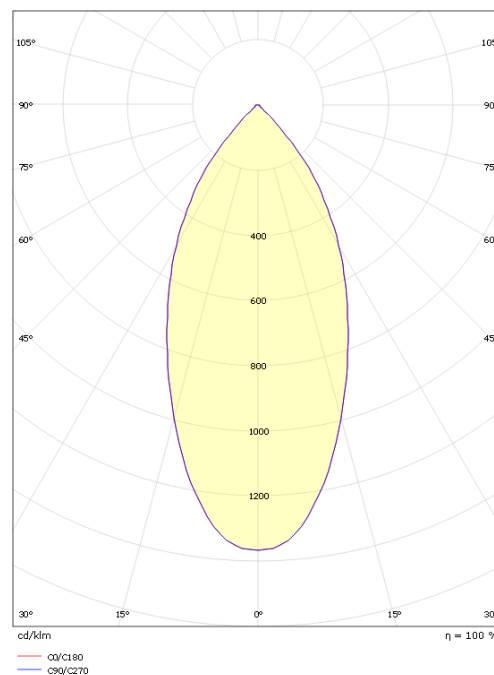

Lengde (mm) L: 95
 Bredde (mm) W: 95
 Høyde (mm) H: 50
 Innfellingsdiameter (mm): 83
 Innfellingshøyde (mm): 48
 Vekt (kg) brutto/netto: 0.402 / 0.335

Forpakning

Forpakkingsstørrelse (mm): 115 x 115 x 95