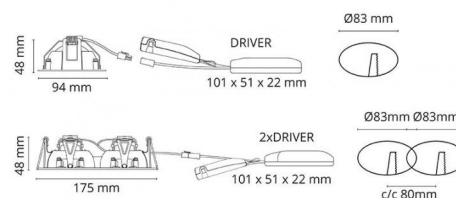

Montering/Tilkobling

Montering: Innfelling, Innendørs
 Kabelinngang: Hurtigklemme
 Tilkobling: 5 pol Linect / hurtigklemme
 Maks antall per sikring: B10: 105, B16: 168, C10: 105, C16: 168

Dimensjoner (mm)

Lengde (mm) L: 95
 Bredde (mm) W: 95
 Høyde (mm) H: 50
 Innfellingsdiameter (mm): 83
 Innfellingshøyde (mm): 48
 Vekt (kg) brutto/netto: 0.402 / 0.335

Forpakning

Forpakkingsstørrelse (mm): 115 x 115 x 95