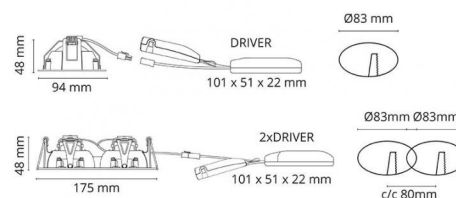

Dimmetype

Type: Faseavsnitt

Beskyttelse

Isolasjonsklasse: Klasse II SELV

Materialer og overflater

Armaturhus: Aluminium
 Farge: Børstet stål
 Avskjermings materiale: Herdet glass

Montering/Tilkobling

Montering: Innfelling, Innendørs
 Kabelinngang: Hurtigklemme
 Maks antall per sikring: B10: 52, B16: 84, C10: 52, C16: 84

Dimensjoner (mm)

Lengde (mm) L: 175
 Bredde (mm) W: 95
 Høyde (mm) H: 50
 Innfellingsdiameter (mm): 83
 Innfellingshøyde (mm): 48
 Vekt (kg) brutto/netto: 0.74 / 0.617

Forpakning

Forpakkingsstørrelse (mm): 185 x 120 x 75