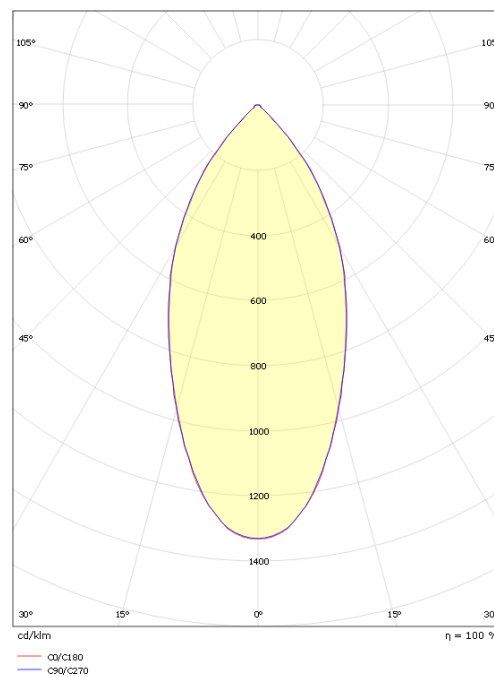

Dimensjoner (mm)

Lengde (mm) L: 175
 Bredde (mm) W: 95
 Høyde (mm) H: 50
 Innfellingsdiameter (mm): 83
 Innfellingshøyde (mm): 48
 Vekt (kg) brutto/netto: 0.74 / 0.617

Forpakning

Forpakkingsstørrelse (mm): 185 x 120 x 75