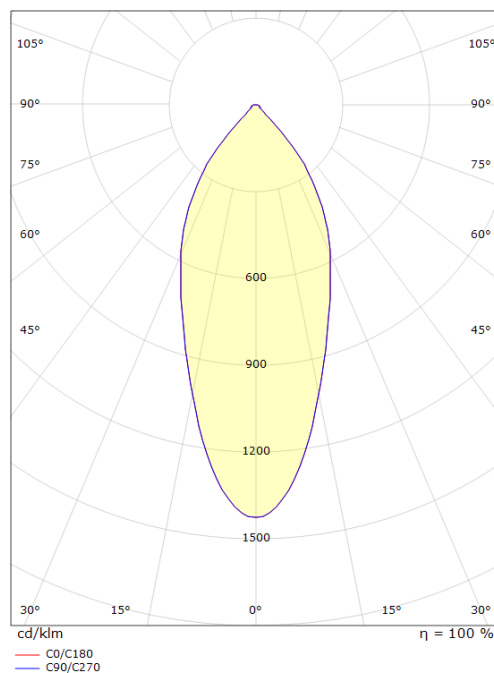

Montering/Tilkobling

Montering: Innfelling, Indoor
 Kobling: Hurtigklemme

Dimensjoner (mm)

Høyde (H): 50
 Diameter (D): 94
 Innfellingsdiameter: 83
 Innfellingshøyde: 48
 Avstand til brennbart materiale: 10mm
 Vekt (brutto/netto): 0.38

Forpakning

Forpakkingsstørrelse: 115 x 115 x 95

7 0 2 1 9 8 9 0 2 2 0 1 5