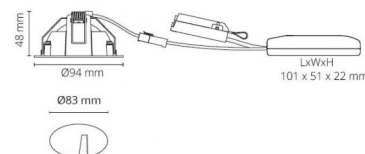

El-nummer: **3202535**
 EAN: 7021989022015
 SG Artikkelnr: 5046902201

Lysteknikk

Type lyskilde:	LED (Ikke utskiftbar)
Watt:	6W
Systemeffekt (W):	7.3W
Effektiv lysstrøm (lm):	550lm
Effekt:	76 lm/W
Spenning:	230V
Fargetemperatur:	2700K
Fargegjengivelse (Ra/CRI):	Ra>95
MacAdams faktor:	SDCM: 2
Levetid:	L90/B10>50.000
Levetid:	L80/B20>100.000
Lysstråling:	Direkte
Optikk:	Glass gjennomsiktig
Lysspredning:	42°

Dimmetype

Type: Faseavsnitt

Beskyttelse

Isolasjonsklasse: Klasse II
 IP-grad: IP44
 Ta nominel: Ta=25°C

Energi og godkjenning

Energi klasse: A++
 Godkjenning: CE

Materialer og overflater

Armaturomhus: Aluminium
 Farge: Matt hvit (RAL 9003)
 Optikk: Glass

Montering/Tilkobling

Montering: Innfelling, Indoor
 Kobling: Hurtigklemme

Dimensjoner (mm)

Høyde (H): 50
 Diameter (D): 94
 Innfellingsdiameter: 83
 Innfellingshøyde: 48
 Avstand til brennbart materiale: 10mm
 Vekt (brutto/netto): 0.38

Forpakning

Forpakkingsstørrelse: 115 x 115 x 95

7 0 2 1 9 8 9 0 2 2 0 1 5