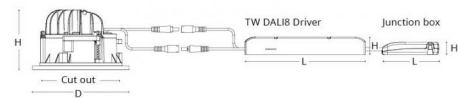

Lysteknikk

Versjon: TW DALI
Type lyskilde: LED
Watt: 28W
Systemeffekt (W): 28.0W
Effektiv lysstrøm (lm): 2430lm
Effekt: 87 lm/W
Spenning: 230V
Fargetemperatur: 2700-6500K
Fargegjengivelse (Ra/CRI): Ra>80
MacAdams faktor: SDCM: 2
Levetid: L80/B20>50.000
Lysstråling: Direkte
Optikk: Satin Matt Reflector
Lysspredning: 70°