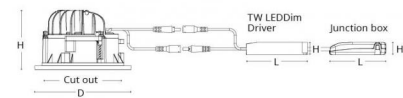

Lysteknikk

Versjon: TW LEDDim
Type lyskilde: LED (Ikke utskiftbar)
Socket: LED
Watt: 28W
Systemeffekt (W): 28.0W
Effektiv lysstrøm (lm): 2430lm
Effekt: 87 lm/W
Spenning: 230V
Fargetemperatur: 2700-6500K
Fargegjengivelse (Ra/CRI): Ra>80
MacAdams faktor: SDCM: 3
Levetid: L80/B20>50.000
Lysstråling: Direkte
Optikk: Satin Matt Reflector
Lysspredning: 70°