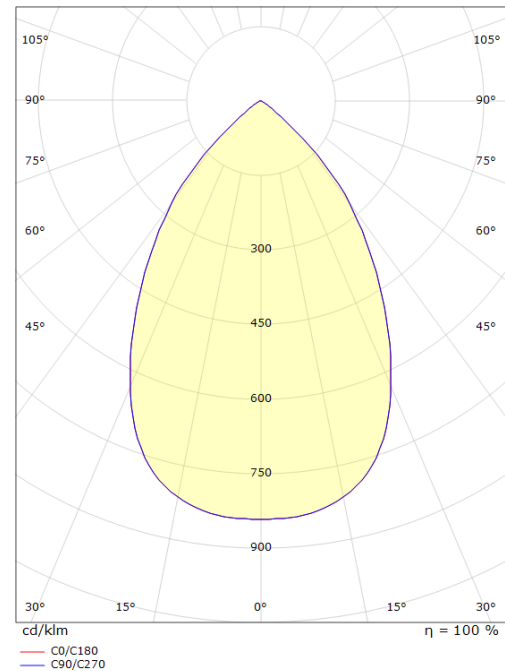

El-nummer: **3201870**
 EAN: 7021982123078
 SG Artikkelnr: 5046212307

Lysteknikk

Versjon: TW LEDDim
 Type lyskilde: LED (Ikke utskiftbar)
 Socket: LED
 Watt: 28W
 Systemeffekt (W): 28.0W
 Effektiv lysstrøm (lm): 2430lm
 Effekt: 87 lm/W
 Spenning: 230V
 Fargetemperatur: 2700-6500K
 Fargegjengivelse (Ra/CRI): Ra>80
 MacAdams faktor: SDCM: 3
 Levetid: L80/B20>50.000
 Lysstråling: Direkte
 Optikk: Satin Matt Reflector
 Lysspredning: 70°

Armaturomhus: Flammehekkende polykarbonat (PC)
 Farge: Hvit
 Optikk: Aluminium

Montering/Tilkobling

Montering: Innfelling (downlight)

Dimensjoner (mm)

Lengde (L): 120
 Høyde (H): 100
 Diameter (D): 173
 Innfellingsdiameter: 150
 Innfellingshøyde: 100
 Avstand til brennbar materiale: 50mm
 Vekt (brutto/netto): 1.2 / 1

Forpakning

Forpakkingsstørrelse: 185 x 185 x 130

7 0 2 1 9 8 2 1 2 3 0 7 8