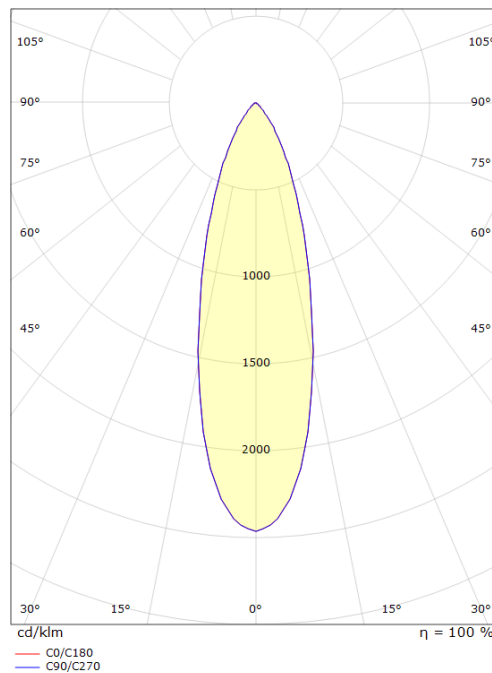

Forpakning

Forpakkingsstørrelse: 115 x 115 x 165