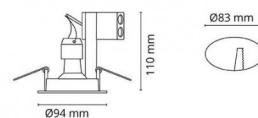

Jupiter Outdoor Hvit 360lm 2700K Ra>90 Faseavsnitt

El-nummer: **3112000**
 EAN: 7021989119470
 SG Artikkelnr: 911947

Lysteknikk

Type lyskilde: LED (utskiftbar)
 Socket: GU10
 Watt: 6W
 Systemeffekt (W): 6W
 Effektiv lysstrøm (lm): 360lm
 Effekt: 60 lm/W
 Spenning: 230V
 Fargetemperatur: 2700K
 Fargegjengivelse (Ra/CRI): Ra>90
 MacAdams faktor: SDCM: 2
 Levetid: L70/B50>50.000
 Lysstråling: Direkte
 Lysspredning: 36°

Montering/Tilkobling

Montering: Innfelling, Innendørs / Utendørs
 Kobling: Hurtigklemme

Dimensjoner (mm)

Diameter (D): 94
 Innfellingsdiameter: 83
 Innfellingshøyde: 110
 Avstand til brennbart materiale: 50mm
 Vekt (brutto/netto): 0.432

Forpakning

Forpakkingsstørrelse: 115 x 115 x 165

7 0 2 1 9 8 9 1 1 9 4 7 0