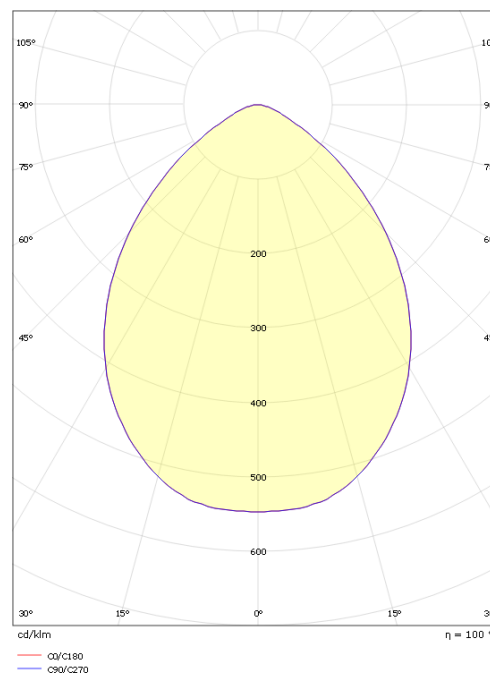

Fevik 1100 Grafitt 810lm 3000K Ra>80 Ikke dimbar

El-nummer: **3104663**
 EAN: 7021986232318
 SG Artikkelnr: 623231

Elektrisk

Watt: 11,5W
 Systemeffekt (W): 11.5W
 Spenning: 230V

Lysteknikk

Type lyskilde: LED
 Lyskilde inkludert: Ja
 Effektiv lysstrøm (lm): 810lm
 Effekt: 70 lm/W
 Fargetemperatur: 3000K
 Fargegjengivelse (Ra/CRI): Ra>80
 MacAdams faktor: SDCM: 3
 Levetid: L70/B50>50.000
 Lysstråling: Direkte
 Optikk: Glass gjennomskiktig
 Lysspredning: 85°

Dimensjoner (mm)

Lengde (mm) L: 300
 Bredde (mm) W: 223
 Høyde (mm) H: 110
 Dybde (D): 276
 Vekt (kg) brutto/netto: 3.5 / 3.3

Forpakning

Forpakkingsstørrelse (mm): 300 x 233 x 120

7 0 2 1 9 8 6 2 3 2 3 1 8