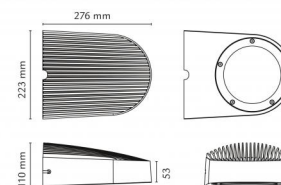

Fevik 1100 Grafitt 810lm 3000K Ra>80 Ikke dimbar

El-nummer: **3104663**
 EAN: 7021986232318
 SG Artikkelnr: 623231

Elektrisk

Watt: 11,5W
 Systemeffekt (W): 11.5W
 Spenning: 230V

Lysteknikk

Type lyskilde: LED
 Lyskilde inkludert: Ja
 Effektiv lysstrøm (lm): 810lm
 Effekt: 70 lm/W
 Fargetemperatur: 3000K
 Fargegjengivelse (Ra/CRI): Ra>80
 MacAdams faktor: SDCM: 3
 Levetid: L70/B50>50.000
 Lysstråling: Direkte
 Optikk: Glass gjennomskiktig
 Lysspredning: 85°

Dimmetype

Type: Ikke dimbar

Beskyttelse

Isolasjonsklasse: Klasse I

Materialer og overflater

Armaturhus: Aluminium
 Farge: Grafitt
 Avskjermingens materiale: Herdet glass

Montering/Tilkobling

Montering: Utenpåliggende, Utendørs
 Modul: 1100
 Tilkobling: Hurtigklemme
 Maks antall per sikring: B10: 142, B16: 227, C10: 142, C16: 227

Dimensjoner (mm)

Lengde (mm) L: 300
 Bredde (mm) W: 223
 Høyde (mm) H: 110
 Dybde (D): 276
 Vekt (kg) brutto/netto: 3.5 / 3.3

Forpakning

Forpakkingsstørrelse (mm): 300 x 233 x 120

7 0 2 1 9 8 6 2 3 2 3 1 8