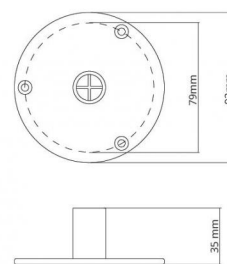

Moon Hvit Beslag Aluminium

El-nummer: **3101174**
EAN: 7021986140200
SG Artikkelnr: 614020

Aluminium
Hvit (RAL 9003)

**Materialer og overflater**

Armaturhus:
Farge:

Montering/Tilkobling

Montering:

Utendørs

Dimensjoner (mm)

Høyde (mm) H: 34
Innfellingsdiameter (mm): 92
Vekt (kg) brutto/netto: 0.095 / 0.1

Forpakning

Forpakkingsstørrelse (mm): 92 x 92 x 34.5

7 0 2 1 9 8 6 1 4 0 2 0 0