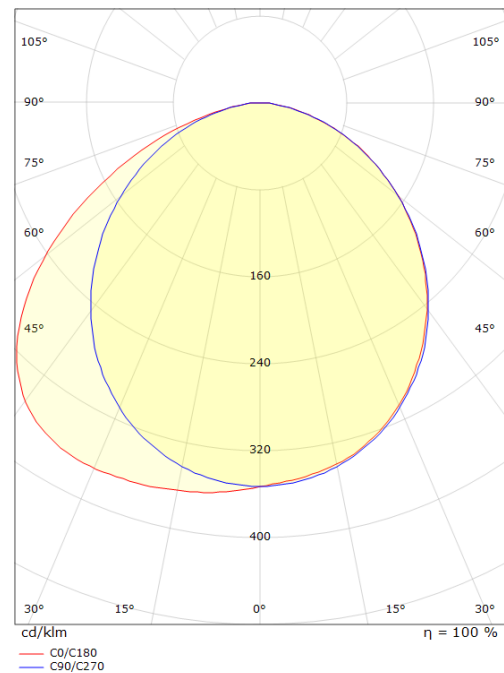

El-nummer: **3100114**
EAN: 7021986113600
SG Artikkelnr: 5046611360

Lysteknikk

Type lyskilde: LED (Ikke utskiftbar)
Watt: 10W
Systemeffekt (W): 10.0W
Effektiv lysstrøm (lm): 410lm
Effekt: 41 lm/W
Spenning: 230V
Fargetemperatur: 2700K
Fargegjengivelse (Ra/CRI): Ra>80
MacAdams faktor: SDCM: 3
Levetid: L70/B10>50.000
Lysstråling: Direkte
Optikk: Glass gjennomsiktig
Lysspredning: 110°

Dimmetype

Type: Faseavsnitt

Beskyttelse

Isolasjonsklasse: Klasse I
IP-grad: IP65
Vandalklasse: IK06
Ta nominel: Ta=25°C

Energi og godkjenning

Energi klasse: A+
Godkjenning: CE

Materialer og overflater

Armaturhus: Aluminium
Farge: Matt hvit (RAL 9003)
Optikk: Herdet glass

Montering/Tilkobling

Montering: Utenpåliggende, Innendørs / Utendørs
Kobling: Hurtigklemme
Maks. armaturer per sikring: B10: 33, B16: 52, C10: 40, C16: 64

Dimensjoner (mm)

Bredde (W): 320
Høyde (H): 60
Dybde (D): 103
Vekt (brutto/netto): 1.7

Forpakning

Forpakkingsstørrelse: 330 x 120 x 70

7 0 2 1 9 8 6 1 1 3 6 0 0