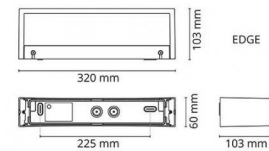

Lysteknikk

Type lyskilde: LED (Ikke utskiftbar)
Watt: 10W
Systemeffekt (W): 10.0W
Effektiv lysstrøm (lm): 410lm
Effekt: 41 lm/W
Spenning: 230V
Fargetemperatur: 2700K
Fargegjengivelse (Ra/CRI): Ra>80
MacAdams faktor: SDCM: 3
Levetid: L70/B10>50.000
Lysstråling: Direkte
Optikk: Glass gjennomsiktig
Lysspredning: 110°