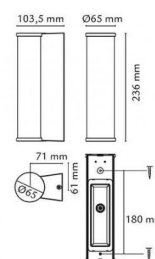

Spa Børstet stål 600lm 2700K Ra>80 Faseavsnitt

El-nummer: **3014806**
EAN: 7021981974015
SG Artikkelnr: 197401

Elektrisk

Watt: 10W
Systemeffekt (W): 10W
Spenning: 230V

Lysteknikk

Type lyskilde: LED (Ikke utskiftbar)
Lyskilde inkludert: Ja
Effektiv lysstrøm (lm): 600lm
Effekt: 60 lm/W
Fargetemperatur: 2700K
Fargegjengivelse (Ra/CRI): Ra>80
MacAdams faktor: SDCM: 3
Levetid: L70/B10>50.000
Lysstråling: Direkte
Optikk: Glas opal