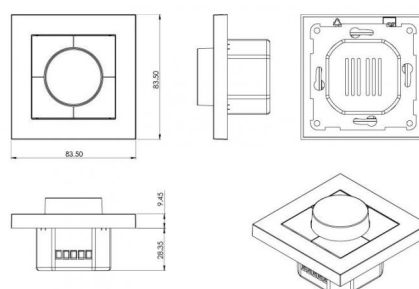

Armaturhus: Polycarbonat (PC)
 Farge: Hvit (RAL 9003)

Montering/Tilkobling

Montering: Innfelling, Innendørs

Dimensjoner (mm)

Lengde (mm) L: 83
 Bredde (mm) W: 83
 Høyde (mm) H: 38
 Innfellingshøyde (mm): 29
 Vekt (kg) brutto/netto: 0.095 / 0.08

Forpakning

Forpakkingsstørrelse (mm): 83 x 83 x 41

7 0 2 1 9 8 8 2 0 4 1 5 3