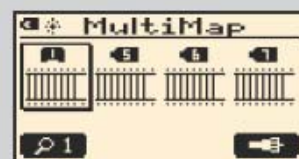

Kvalifiserer koaksialkabling for videoovervåking og kabel-TV med lengde- og gjennomgangsmåling, feil og aktivt signal

Sender opp til 14 forskjellige toner og lar bruke veksle mellom høyre og venstre pluss faser for korrekt tilkobling

4 sek. Autotest gir svar på om kablingen støtter tale, VoIP, 10/100/1000 Ethernet og kabel-TV

Grafisk bilde og tonesignal viser gjennomgangs- og motstandsmåling i alarm- og sikkerhetskabler

Viser koblingsbilde for et seriekoblet telefonsystem med bruk av flere ID-brikker samtidig