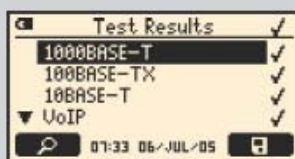

Diagnose gir ekspertinformasjon om årsak til feil

Enkel i bruk med velger til de forskjellige funksjoner

USB port for rask overføring av resultater og oppgradering av programvare

Avansert feilsøking finner ytelsesproblemer i kablingen, med årsak og distanse til feil

Kvalifiserer koaksialkabling for videoovervåking og kabel-TV med lengde- og gjennomgangsmåling, feil og aktivt signal

Sender opp til 14 forskjellige toner og lar bruke veksle mellom høyre og venstre pluss faser for korrekt tilkobling