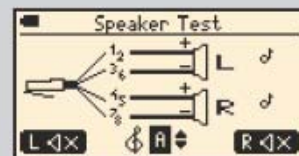

Intelligent kabelkart gir et grafisk bilde av avstand til kabelfeil

Fire AA batterier varer for flere ukers testing

Grafisk skjerm med bakgrunnsbelysning for alle miljøer

250 resultater i minne

Digital eller Analog tonegenerator gir overlegen nøyaktighet

Diagnose gir ekspertinformasjon om årsak til feil

Enkel i bruk med velger til de forskjellige funksjoner

USB port for rask overføring av resultater og oppgradering av programvare

Avansert feilsøking finner ytelsesproblemer i kablingen, med årsak og distanse til feil

Kvalifiserer koaksialkabling for videoovervåking og kabel-TV med lengde- og gjennomgangsmåling, feil og aktivt signal

Sender opp til 14 forskjellige toner og lar bruke veksle mellom høyre og venstre pluss faser for korrekt tilkobling

4 sek. Autotest gir svar på om kablingen støtter tale, VoIP, 10/100/1000 Ethernet og kabel-TV

Grafisk bilde og tonesignal viser gjennomgangs- og motstandsmåling i alarm- og sikkerhetskabler

Viser koblingsbilde for et seriekoblet telefonsystem med bruk av flere ID-brikker samtidig