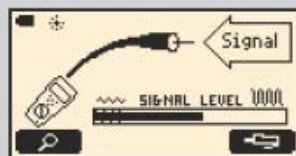

Intelligent kabelkart gir et grafisk bilde av avstand til kabelfeil

Fire AA batterier varer for flere ukers testing

Grafisk skjerm med bakgrunnsbelysning for alle miljøer

250 resultater i minne

Digital eller Analog tonegenerator gir overlegen nøyaktighet

Diagnose gir ekspertinformasjon om årsak til feil

Enkel i bruk med velger til de forskjellige funksjoner

USB port for rask overføring av resultater og oppgradering av programvare

Avansert feilsøking finner ytelsesproblemer i kablingen, med årsak og distanse til feil

Kvalifiserer koaksialkabling for videoovervåking og kabel-TV med lengde- og gjennomgangsmåling, feil og aktivt signal

Sender opp til 14 forskjellige toner og lar bruke veksle mellom høyre og venstre pluss faser for korrekt tilkobling