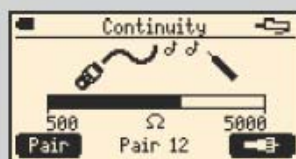

Diagnose gir ekspertinformasjon om årsak til feil

Enkel i bruk med velger til de forskjellige funksjoner

USB port for rask overføring av resultater og oppgradering av programvare

Avansert feilsøking finner ytelsesproblemer i kablingen, med årsak og distanse til feil

Kvalifiserer koaksialkabling for videoovervåking og kabel-TV med lengde- og gjennomgangsmåling, feil og aktivt signal

Sender opp til 14 forskjellige toner og lar bruke veksle mellom høyre og venstre pluss faser for korrekt tilkobling

4 sek. Autotest gir svar på om kablingen støtter tale, VoIP, 10/100/1000 Ethernet og kabel-TV

Grafisk bilde og tonesignal viser gjennomgangs- og motstandsmåling i alarm- og sikkerhetskabler

Viser koblingsbilde for et seriekoblet telefonsystem med bruk av flere ID-brikker samtidig