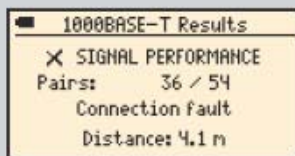

Avansert feilsøking finner ytelsesproblemer i kablingen, med årsak og distanse til feil