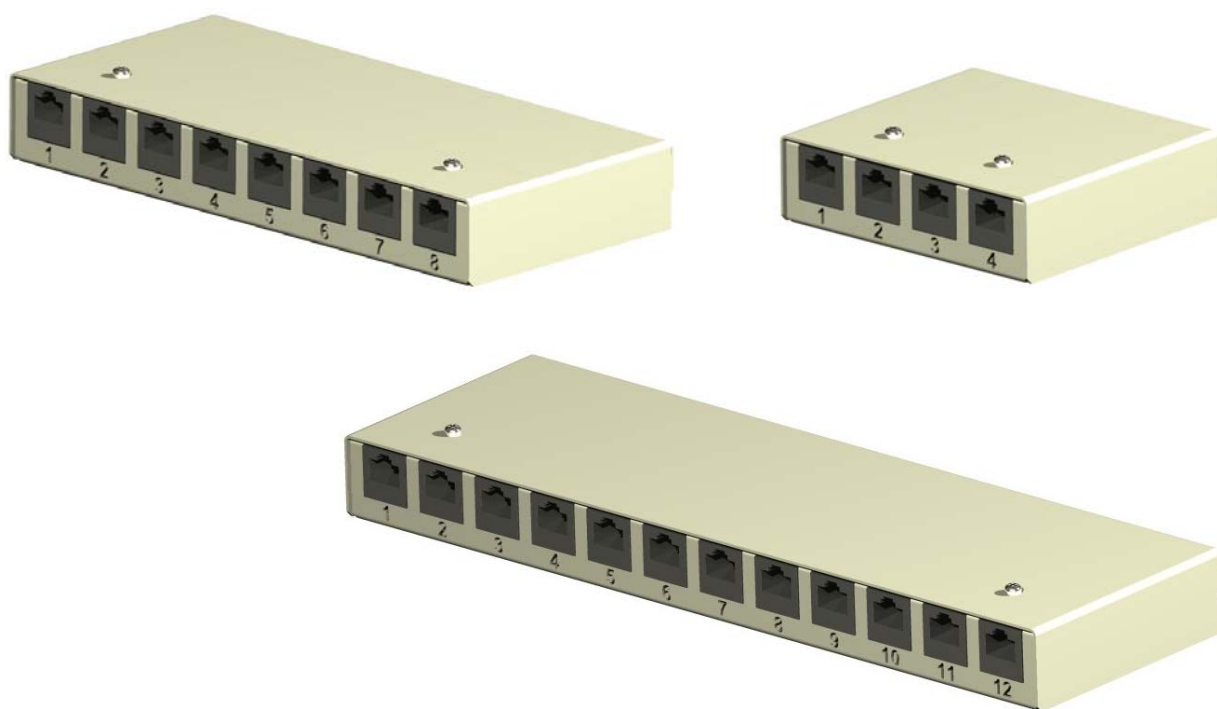

NCS Compact Patchboks er beregnet for installasjon i konsolideringspunkt for tilkobling av grenstaver, i tøffe miljøer og i mindre installasjoner hvor tradisjonelt 19" utstyr synes unødvendig eller overdimensjonert. De kan enkelt monteres på siden av kabelgate, på vegg eller plasseres på en hylle. Patchboksene er i robust miljølakkert stål med integrert list for strekkavlasting i bakkant.

15 års produktgaranti.

Bestillingsinformasjon

<u>El.nr.</u>	<u>Beskrivelse</u>
69 708 75	Compakt Patchboks 4-Port u/kontakter
69 708 78	Compakt Patchboks 8-Port u/kontakter
69 708 79	Compakt Patchboks 12-Port u/kontakter

Leverandør:

Distributør:

Lanse 3- Play as

P.B. 406 Økern, 0513 Oslo

Telefon: +47 22 80 19 00, Telefaks: +47 22 80 19 01

E-mail: lanse@lanse.no, Web: www.lanse.no