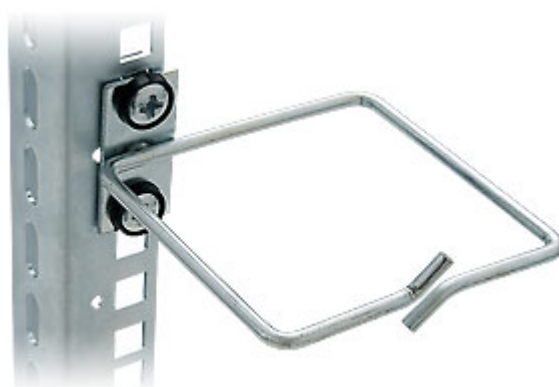

Føringsbøyle 6970809

Føringsbøyle i stål. Til føring av patchkabler. Til dataskap 800 bredde, feste i oppspenning i siden av rack. I forbindelse med panel eller frittstående. Den blir stående horisontalt og kabler føres gjennom den. Åpning er 75 x 75 mm. Tykkelsen på bøyleen er 4mm. Skruesett følger ikke med.

Elnummer 6970809
Vekt 42 gram
Høyde : 80 mm utvendig
Bredde: 80 mm utvendig
Dybde: 0 mm

Leverandør:

Distributør:

Lanse AS

P.B. 406 Økern, 0513 Oslo

Telefon: +47 22 80 19 00,

E-mail: lanse@lanse.no, Web: www.lanse.no