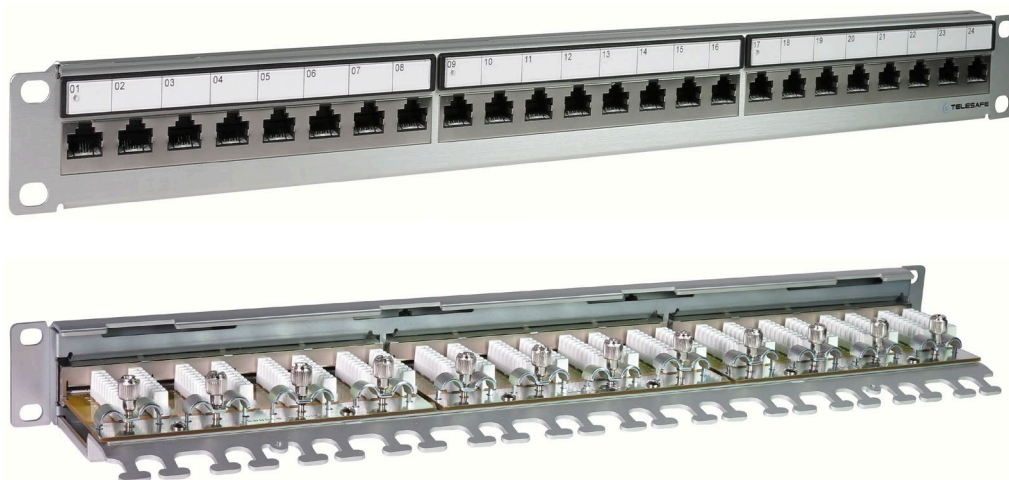

Patchpanel 6970456

19" 24 porter Telesafe patchpanel i aluminium. Kategori 6 og 6A. Panelet er skjermet (STP)

Ferdig med 24 stk RJ45 hunn og LSA+ tilkobling (Kronetang) og godt feste for strips for strekkavlasting. Panelet er nå fast, leveres ikke uten kontakter. Skruesett og jordingskabel medfølger. Skjermløkk over lsa+ konnektor er også med.

Verktøy har e-nummer 8803026.

E-nummer 6970456

Bredde: 480 mm

Høyde: 45 mm 1U

Dybde: 100 mm

Vekt 1242 gram

Leverandør:

Distributør: