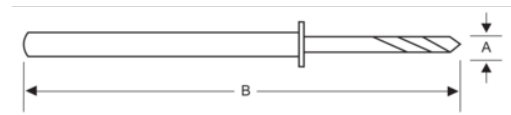

### 3834-DRL-EL

Styrebore for quick-eject-holdere

#### PRODUKTDETALJER

- Styrebore for holdere med kjerneutstøterfunksjon som slutter på EL
- 3824-DRL-EL har en høykvalitets spiss i hårdmetall med spesielle egenskaper, hardhet og geometri
- Spesielt utformet for å tilby ett verktøy som dekker mange forskjellige materialer
- Muliggjør høy skjæreytelse i alle materialer som kan skjæres, fra tre og plast til murstein og lettbetong
- Pakket i SB-pakning