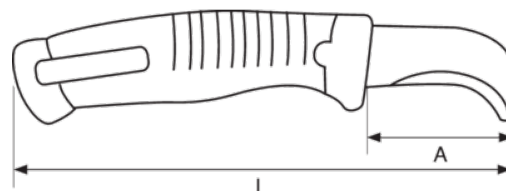

### Elektrikerkniver med bøyd egg

#### PRODUKTDETALJER

- Med bøyd egg
- Skarp egg for plast
- Bladet kutter kablen enkelt
- Komfortabelt håndtak som på øvrige elektrikerkniver
- For kabelstripping
- Spesialformet spiss for enkel åpning av plastbeskyttelse
- Spesialslire for å unngå ulykker
- Selges i display med 12 stk

#### PRODUKTEGENSKAPER

| Produkt      | L      | A     | g     |
|--------------|--------|-------|-------|
| 2446-EL-HELP | 160 mm | 43 mm | 106 g |

Follow the Fish!