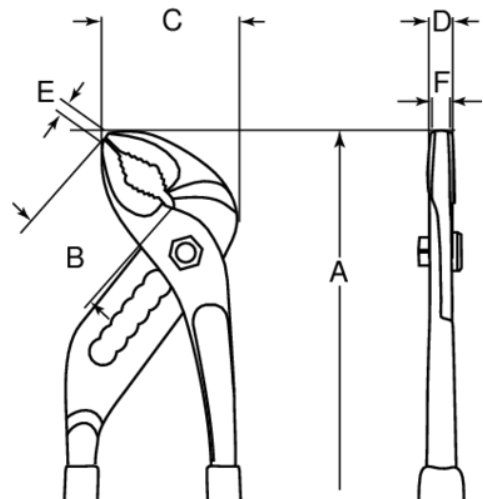

221 D - 225 D

**Vannpumpetang med skrudd ledd,
PVC-håndtak og fosfatert utførelse**

PRODUKTDETALJER

- PVC-håndtak
- Egnet for fastholding av rør på 18 mm til 58 mm
- Høykvalitets stål
- Fosfatert utførelse, rustbeskyttet
- Vannpumpetang med skrudd ledd og PVC-håndtak for godt grep
- Kjeftene griper parallelt i alle posisjoner opp til maksimal kjeftåpning
- Maskingenget skruer for bedre stabilitet
- Tynt hode for god tilgjengelighet
- Kjefter med parallelt grep i kjeftåpningsposisjoner

Follow the Fish!

PRODUKTEGENSKAPER

Produkt		A	B	C	D	E	F		
221 D	3	117 mm	16 mm	18 mm	5 mm	3 mm	5.0 mm	18 mm	60 g
222 D	4	150 mm	22 mm	23.5 mm	6.5 mm	4 mm	6.5 mm	23 mm	100 g
223 D	5	192 mm	25 mm	28 mm	7.5 mm	4.5 mm	7.5 mm	32 mm	185 g
224 D	5	240 mm	30 mm	35 mm	9.5 mm	5.5 mm	9.5 mm	45 mm	345 g
225 D	6	305 mm	38 mm	42 mm	11.5 mm	4.5 mm	11.5 mm	58 mm	535 g