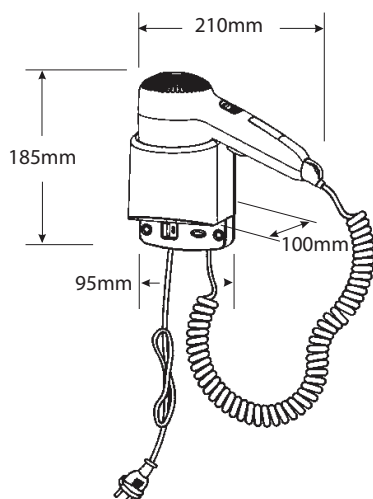

Tekniske spesifikasjoner

Spenning	220-240 V ac
Frekvens	50-60 Hz
Isolasjonsklasse	II (dobbelisolert)
Beskyttelsesgrad	IP 21
Turtall	11000-13000 o/min
Strømforbruk	2,7-4,9 A
Total effekt	540-1240 W
Motor effekt	40 W
Varme effekt	1200 W
Effektiv luftmengde	73 m³/t
Lufthastighet	54 km/t
Lufttemperatur (10 cm fra dyse v/21 °C romtemp)	61 °C
Støynivå (ved 2 m avstand)	60 dBA
Lengde spiralledning mellom føner og brakett	610-1800 mm
Lengde apparatledning	1000 mm
Vekt	0,7 kg

Gode råd. Bedre løsninger.