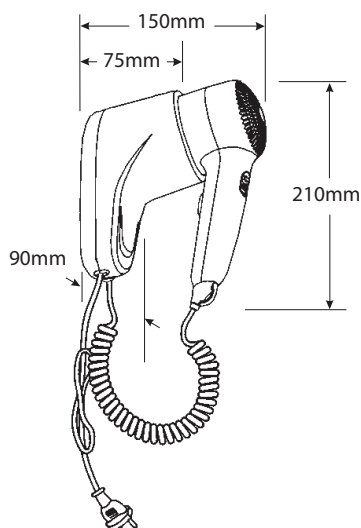

Tekniske spesifikasjoner

Spenning	220-240 V ac
Frekvens	50-60 Hz
Isolasjonsklasse	II (dobbelisolert)
Beskyttelsesgrad	IP 21
Turtall	11000-13000 o/min
Strømforbruk	2,7-4,9 A
Total effekt	540-1240 W
Motor effekt	40 W
Varme effekt	1200 W
Effektiv luftmengde	73 m³/t
Lufthastighet	54 km/t
Lufttemperatur (10 cm fra dyse v/21 °C romtemp)	61 °C
Støynivå (ved 2 m avstand)	60 dBA
Lengde spiralledning mellom føner og brakett	610-1800 mm
Lengde apparatledning	1000 mm
Vekt	0,7 kg

Gode råd. Bedre løsninger.