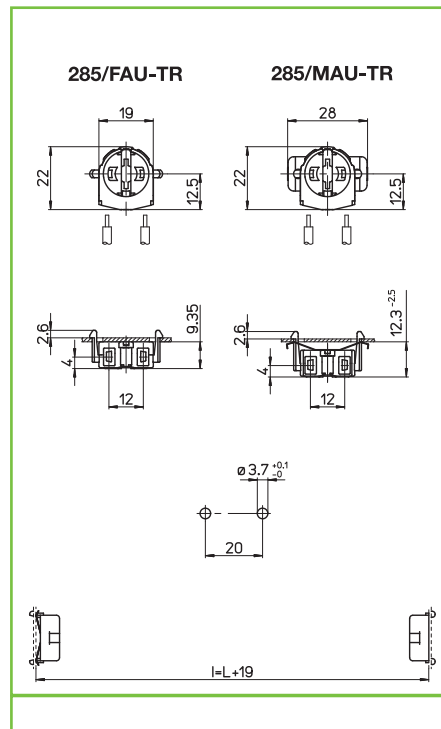

285/FAU-TR 285/MAU-TR

PORTALAMPADE A PASTIGLIA PER LAMPADE FLUORESCENTI LINEARI T5 ROUND LAMPHOLDERS FOR T5 FLUORESCENT LINEAR LAMPS

Dati tecnici

Technical data

- Attacco lampada - Lamp cap	G5
- Corrente e tensione nominale - Rated current and voltage	2A-500V
- Temperatura massima di funzionamento (IEC) - Maximum operating temperature (IEC)	T130 Tm110
- Grado di protezione - Protection index	IP20
- Categoria di sovratensione - Impulse withstand category	III

Caratteristiche

Characteristics

- Corpo in policarbonato trasparente
  - Transparent polycarbonate body
- Contatti in lega di rame
  - Copper alloy contacts
- Con top test
  - With top test

Marchi di qualità Quality marks

Direttive Europee European directives

Conforme "RoHS"
"RoHS" compliant
Non soggetto alla "RAEE"
Not subject to "WEEE"

Pesi e confezioni Weights and packaging

Art. codice prodotti product references	g peso netto net weight	pezzi per sacco pieces per bag	pezzi per scatola pieces per box
285/FAU-TR	2,9	1000	
285/MAU-TR	3,4	1000	

Note Notes