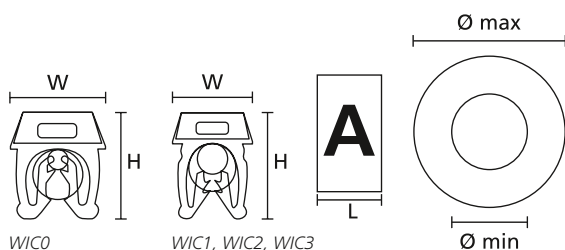

Merkehylser med fortrykt tekst

WIC "snap-on" merker

Merkehylsene sneppes på kabelen for hånd eller med det ergonomisk utformede WIC verktøyet.

Før inn merkehylsene bakpå verktøyet, snepp fast merket på kabelen, vri, og før siden frem neste merke. Når alle merkehylsene er satt på, før dem sammen til låsemekanismen kobler inn.

Når det gjelder merking av fiberkabler, anbefaler vi montering uten verktøy.

Egenskaper og fordeler

- Raske og enkle snap-on merkehylser
- Perfekte når kabelen alt er tilkoblet og det er behov for vedlikeholdsmerking
- WIC-hylsene låses i hverandre for å gi perfekt tekstjustering
- Hylsene sitter meget godt på kabelen, vibrasjonsresistente
- Med WIC monteringsverktøy kan man lade med 20 WIC hylser i alle fire størrelsene
- Leveres i gul og hvit med sort tekst, samt internasjonal fargekode

MATERIALE	Polyamid 6.6 (PA66)
Driftstemperatur	-40 °C til +85 °C, (+105 °C, 500 h)
Brennbarhetsklasse	UL94 V0

Kundetilpasset merking på forespørsel

TYPE	Bunte Ø min.	Bunte Ø max.	Bredde (W)	Høyde (H)	Lengde (L)	Lederstr. (mm²)	Pakn.	Mont. verktøy
WIC0	0,80	2,20	5,0	5,5	3,0	0,15-0,75	1.000 stk.	WIC Tool
WIC1	2,00	2,80	5,0	6,4	3,0	0,50-1,50	1.000 stk.	
WIC2	2,80	3,80	5,6	7,1	3,0	1,50-2,50	1.000 stk.	
WIC3	4,30	5,30	8,0	9,6	3,0	4,00-6,00	500 stk.	
WIC Tool	-	-	-	-	-	-	5 stk.	

Alle dimensjoner i mm. Med forbehold om tekniske endringer.

Minimum ordremengde (MOQ) kan variere fra pakkestørrelse. Andre pakkestørrelser kan også være tilgjengelige.

Mont. verktøy	
WIC Tool	561-00001

Applikasjons-video: WIC

For produktspesifikke godkjenninger, se tilleggsinformasjon bakerst i katalogen.