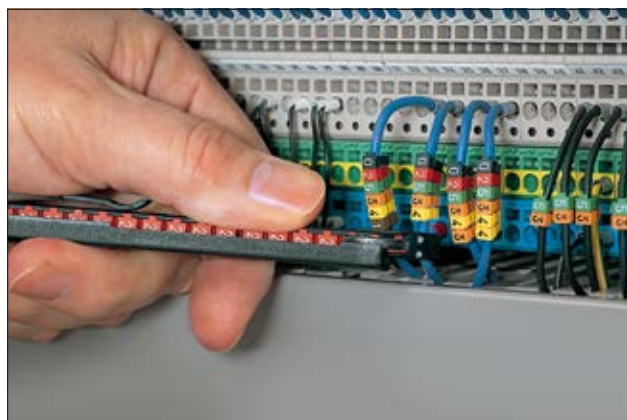

Merkehylser med fortrykt tekst

WIC "snap-on" merker

Merkehylsene sneppes på kabelen for hånd eller med det ergonomisk utformede WIC verktøyet.

Før inn merkehylsene bakpå verktøyet, snepp fast merket på kabelen, vri, og før siden frem neste merke. Når alle merkehylsene er satt på, før dem sammen til låsemekanismen kobler inn.

Når det gjelder merking av fiberkabler, anbefaler vi montering uten verktøy.

Egenskaper og fordeler

- Raske og enkle snap-on merkehylser
- Perfekte når kabelen alt er tilkoblet og det er behov for vedlikeholdsmerking
- WIC-hylsene låses i hverandre for å gi perfekt tekstjustering
- Hylsene sitter meget godt på kabelen, vibrasjonsresistente
- Med WIC monteringsverktøy kan man lade med 20 WIC hylser i alle fire størrelsene
- Leveres i gul og hvit med sort tekst, samt internasjonal fargekode