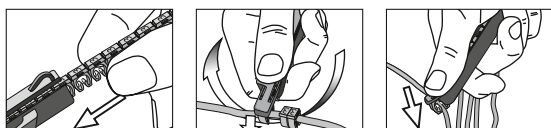

Kundetilpasset merking på forespørsel

TYPE	Bunte Ø min.	Bunte Ø max.	Bredde (W)	Høyde (H)	Lengde (L)	Lederstr. (mm²)	Pakn.	Mont. verktøy
WIC0	0,80	2,20	5,0	5,5	3,0	0,15-0,75	1.000 stk.	WIC Tool
WIC1	2,00	2,80	5,0	6,4	3,0	0,50-1,50	1.000 stk.	
WIC2	2,80	3,80	5,6	7,1	3,0	1,50-2,50	1.000 stk.	
WIC3	4,30	5,30	8,0	9,6	3,0	4,00-6,00	500 stk.	
WIC Tool	-	-	-	-	-	-	5 stk.	

Alle dimensjoner i mm. Med forbehold om tekniske endringer.

Minimum ordremengde (MOQ) kan variere fra pakkestørrelse. Andre pakkestørrelser kan også være tilgjengelige.

Mont. verktøy	
WIC Tool	561-00001