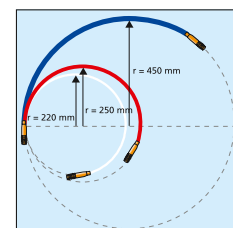

Applikasjons-video: Cable Scout+

Alle deler lagres ryddig og enkelt med Cable Scout+ Deluxe sett.

Cable Scout+ Basis Set.

Cable Scout+ Mini Set.

TYPE	Beskrivelse	Stenger, innhold	Stang kapasitet (m)	Tilbehør, innhold	El.nr.	Art.nr.
CS-SB	Basis-set - velegnet for enklere kabelinstallasjoner	10 x 1 m hvite stenger	10,0 m	15 cm hvit fleksibel stang, adapter, krok, mini-øye	88 067 00	897-90000
CS-SD	Deluxe Set - det komplette settet for de fleste kabelinstallasjoner	2 x 1 m hvite stenger 6 x 1 m røde stenger 2 x 1 m blå stenger	10,0 m	15 cm hvit fleksibel stang, ring, adapter, krok, mini-øye, rund kule, flat kule, lampe, magnet	88 067 01	897-90001
CS-SH	Handy Set - passer i verktøyskrinet	1 x 40 cm hvit stang 2 x 40 cm røde stenger 1 x 40 cm blå stenger	1,6 m	40 cm hvit fleksibel stang, kule, mini krok, mini-øye	88 067 03	897-90003

Forbehold om tekniske endringer.

Cable Scout+ -par

Cable Scout+ stenger i forskjellige størrelser og stivhetsgrader.

TYPE	Stenger, innhold	Stang fleksibilitet	Ø D	El.nr.	Art.nr.
CS-P6	2 x 1 m blå stenger	stiv	6,0	88 067 07	897-90007
CS-P4	2 x 1 m hvite stenger	fleksibel	4,0	88 067 05	897-90005
CS-P5	2 x 1 m røde stenger	medium	5,0	88 067 06	897-90006
CS-PN	2 x 1 m transparente stenger	høyfleksibel	5,0	88 067 08	897-90008

Alle dimensjoner i mm. Med forbehold om tekniske endringer.

Oversikt over Cable Scout+ marginal bøyeradius.