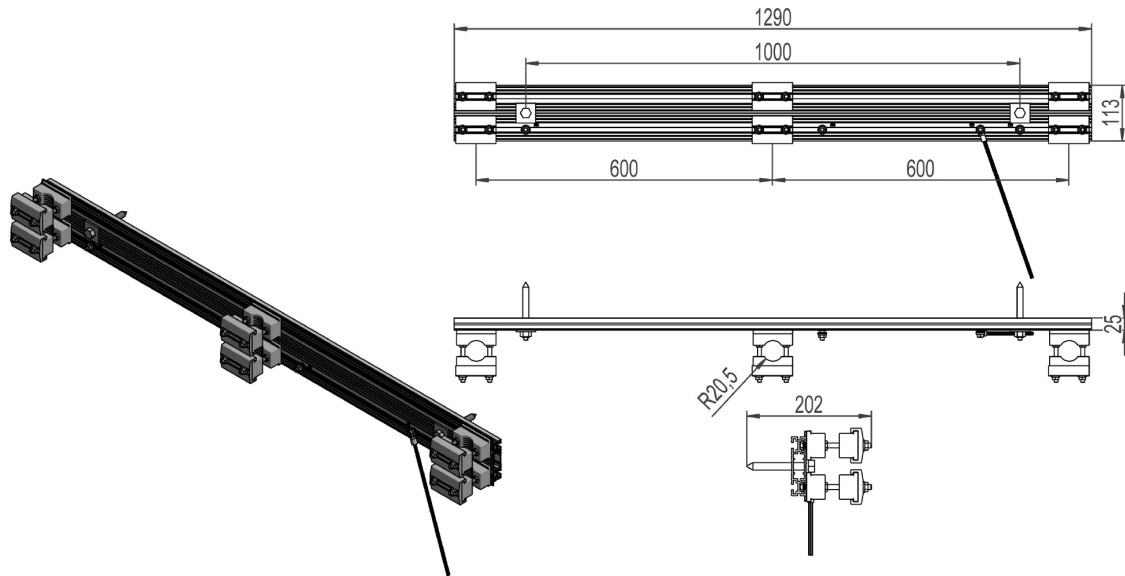

2837738 - Kabeltravers THB31-16

Beskrivelse	Kabelfestetravers H-mast BLX for 3-kabler Ø22-42mm. Masteavstand 1m, Faseavstand 0,6m. Traversen leveres komplett med klammer og skruer.
Enhet	STK
Vekt	4 kg
Materiale	Aluminium, bruneloksert
Mastetype	H/A-mast
Masteavstand	1m
Faseavstand	0,6m
Traversprofil	Kabel-avleder (23x95)
Antall kabler	3stk
Kabeldim.-område	Ø22-42mm