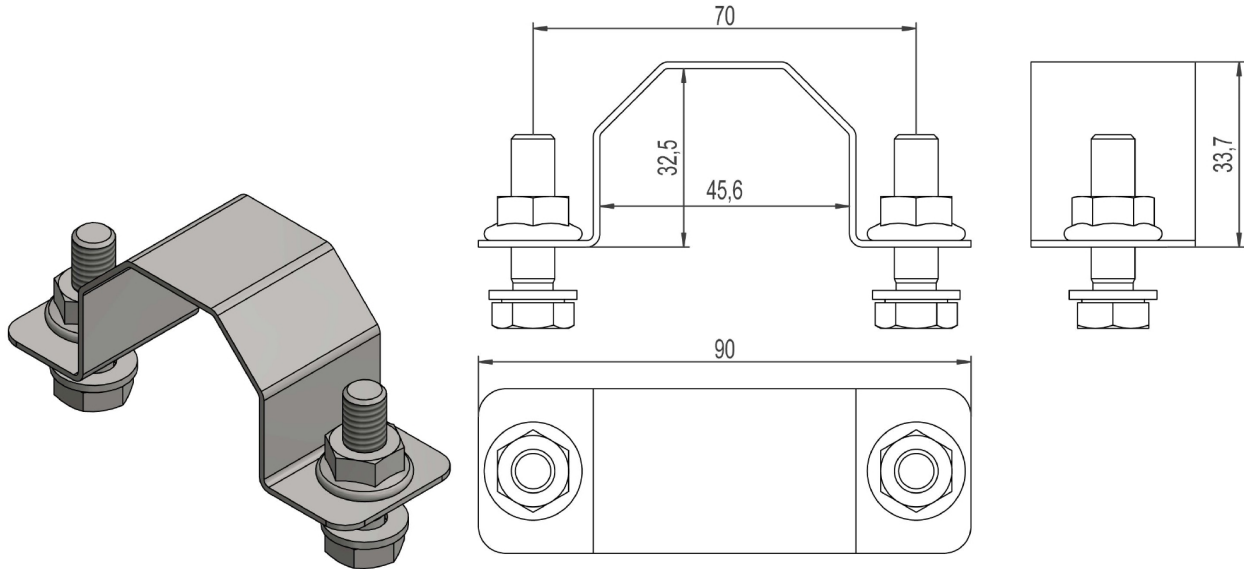

2859420 - Sadel SA35

Beskrivelse	Sadel for kanal Ø35mm. Farge brun. Leveres med skruer.
Enhet	STK
Vekt	0,08 kg
Materiale	Stål, varmforsinket og plastbelagt brun