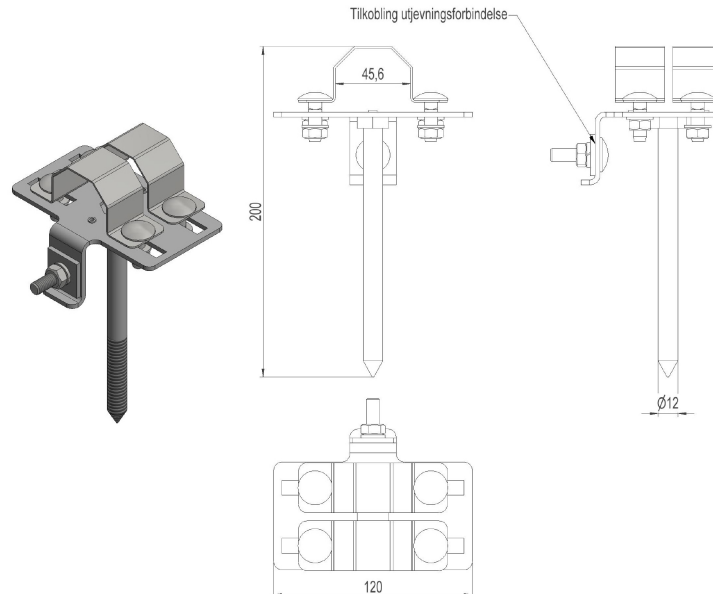

## 2859425 - Skjøt kabelkanal KANSK35

Beskrivelse	Skjøt for kanal Ø35mm. Består av sadel, avstandsfeste og skjøtestykke. Med tilkoblingsmulighet for jording. Farge brun og galvanisert.
Enhet	STK
Vekt	0,8 kg
Materiale	Stål, varmforsinket