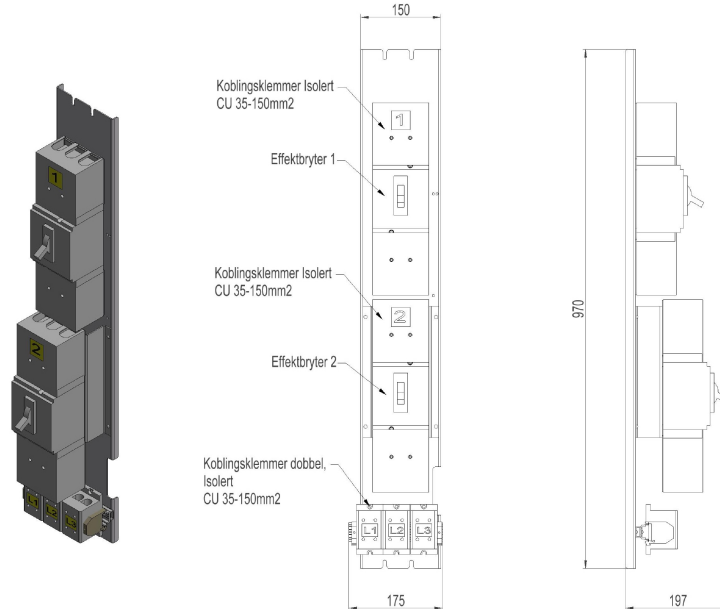

2836333 - Effektbrytermodul EBM200

Beskrivelse

Effektbrytermodul 2x200A.
For UNI-Effektskap UNI-EFM.

Enhet

STK

Vekt

12 kg

NM8-250(200A, 225A, 250A)