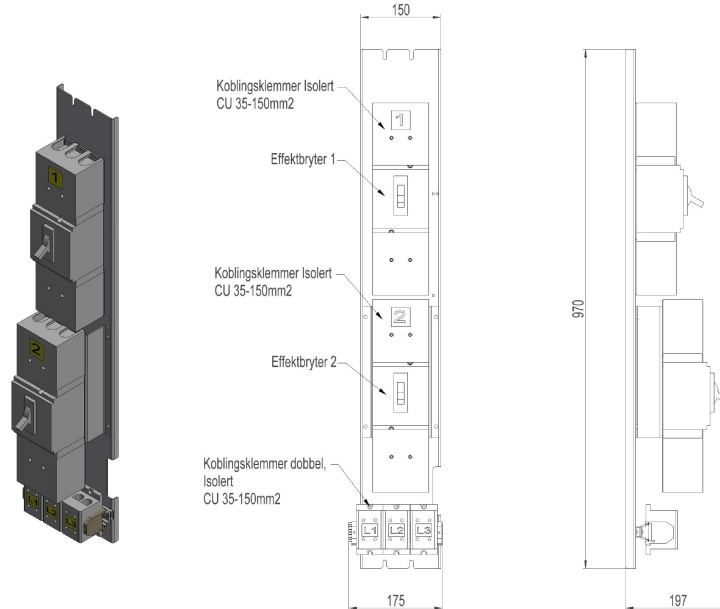

## 2836332 - Effektbrytermodul EBM160

Beskrivelse

Effektbrytermodul 2x160A.  
For UNI-Effektskap UNI-EFM.

Enhet

STK

Vekt

12 kg

NM8-250(160A, 180A)