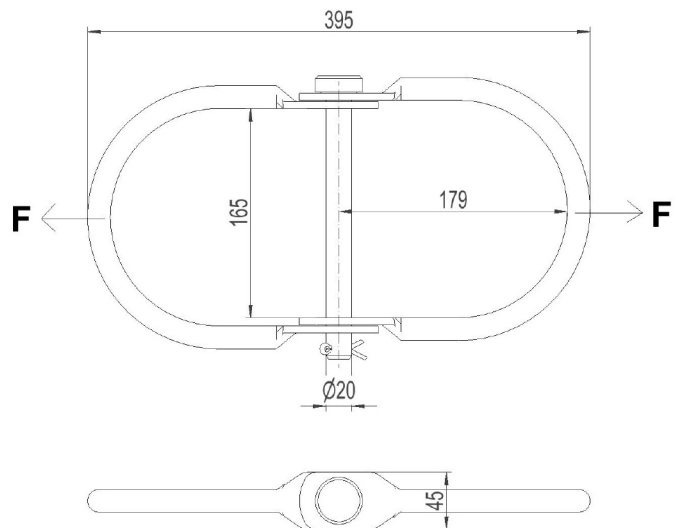

2836851 - Fasefeste B160-8T

Beskrivelse	Fasefeste bøyde tosidig. Passer for travers P3, P8, bredde 160.
Enhet	SETT
Vekt	7,6 kg
Materiale	Stål, varmforsinket
Bruddgrense (statisk)	115kN