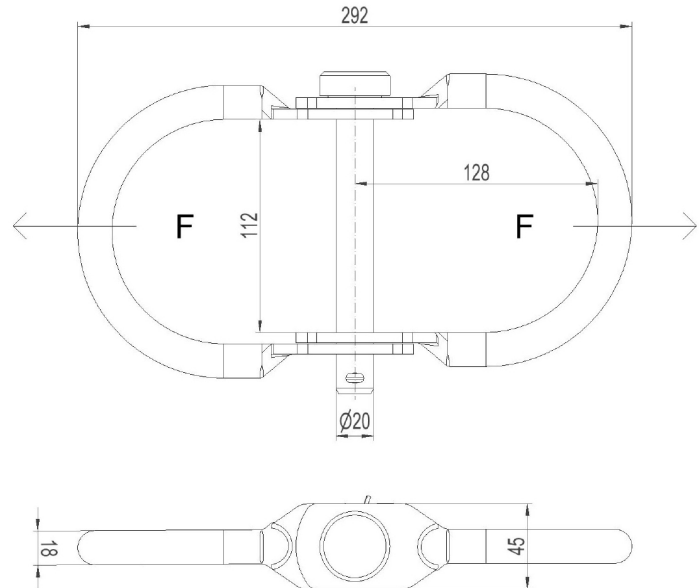

2836865 - Fasefeste B107TA

Beskrivelse	Fasefeste bøyte tosidig. Passer for travers P1, bredde 107. Leveres i sett på 3stk.
Enhet	SETT
Vekt	5,5 kg
Materiale	Stål, varmforsinket
Bruddgrense (statisk)	110kN