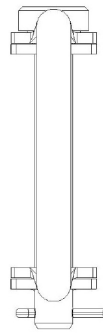

2836865 - Fasefeste B107TA

Beskrivelse	Fasefeste bøyte tosidig. Passer for travers P1, bredde 107. Leveres i sett på 3stk.
Enhet	SETT
Vekt	5,5 kg
Materiale	Stål, varmforsinket
Bruddgrense (statisk)	110kN