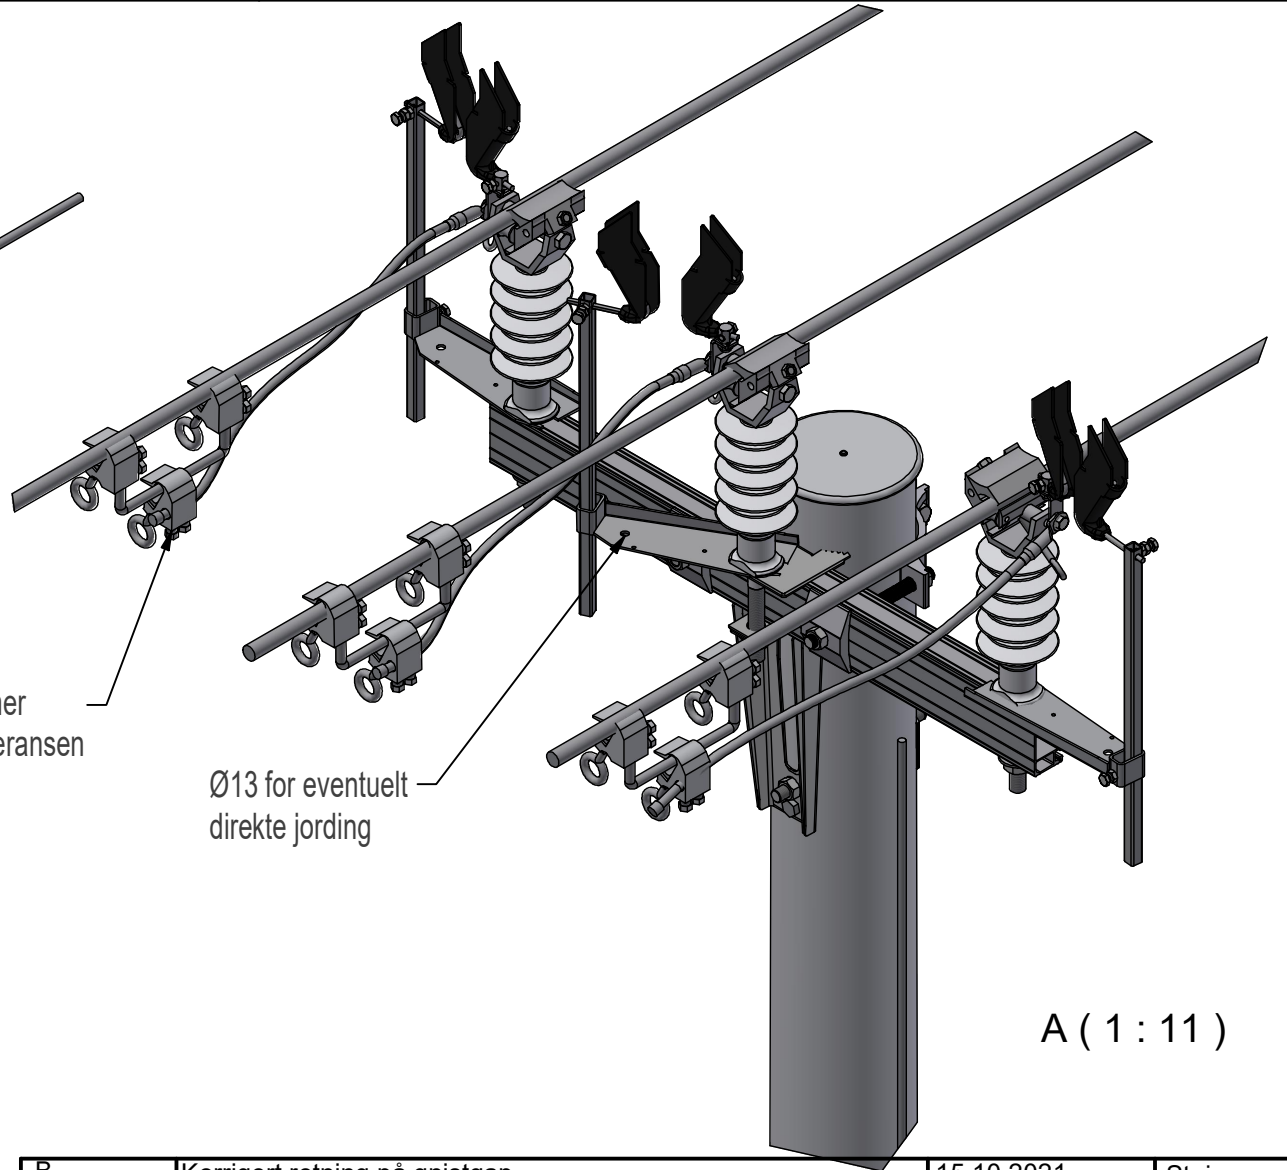

A

Tilkoblingsklemmer er ikke med i leveransen

Ø13 for eventuelt direkte jording

A (1 : 11)

B	Korrigert retning på gnistgap			15.10.2021	Steinar
Rev	Beskrivelse			Dato	Sign.
Tegnet av:	Kontrollert:	Godkjent - Dato:	Proj.metode:	Dato:	
Knut	Steinar	Sølvi 22.02.2020	ISO	28.02.2020	
Opphavsrett og eiendomsrett / Ownership and copyright:			GNISTGAP Bruksanvisning-2851766-GMT-GK-I		
<i>EL-tjeneste as</i>			02-A3690	Rev. B	Ark: 1 / 2