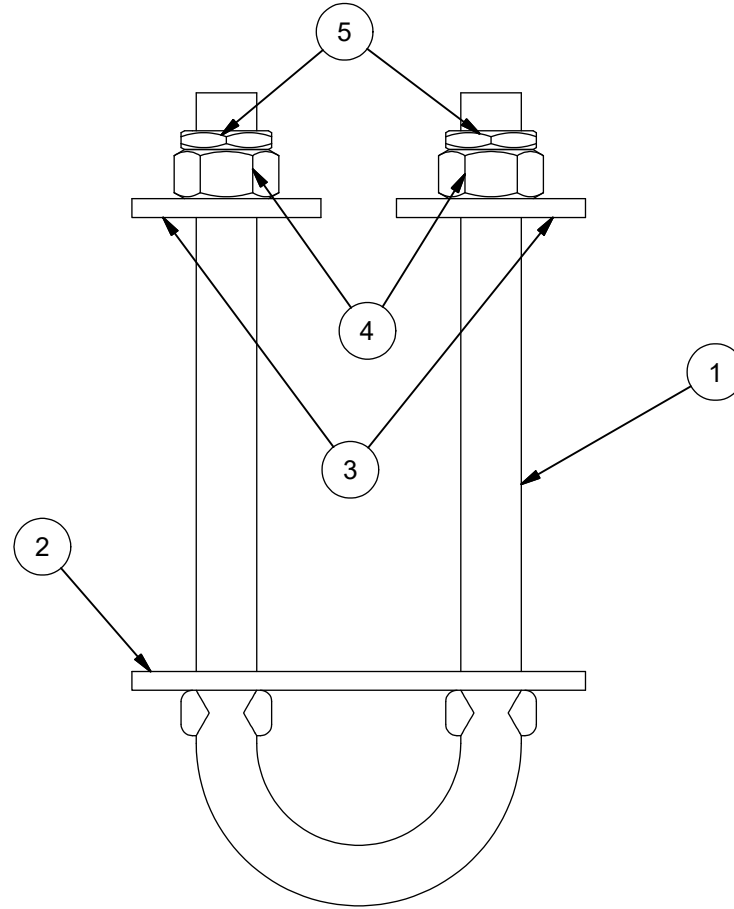

Intern montasje:
Pos.5 (pal-mutter) monteres ikke. Legges i eske

Ekstern montasje: PAL-mutter (muttersikring) låses mot mutter med 1/4-1/2 omdreining (pos.5)
External mounting: PAL-nut (fastener) shall be tighten towards nut with 1/4-1/2 turn (pos.5)

B	Pal-mutter innført istedet for dobbel mutter			26.09.2019	Sølvi
Rev	Beskrivelse			Dato	Sign.
Tegnet av:	Kontrollert:	Godkjent - Dato:	Proj.metode:	Dato:	
Knut	Sølvi	Terje 26.09.2019	ISO	02.10.2001	
Opphavsrett og eiendomsrett / Ownership and copyright:			AL-TRAVERSER		
EL-tjeneste as			Opphengsbøyle for hengeisolator		
			12-A0626	Rev. B	Ark: 1 / 1